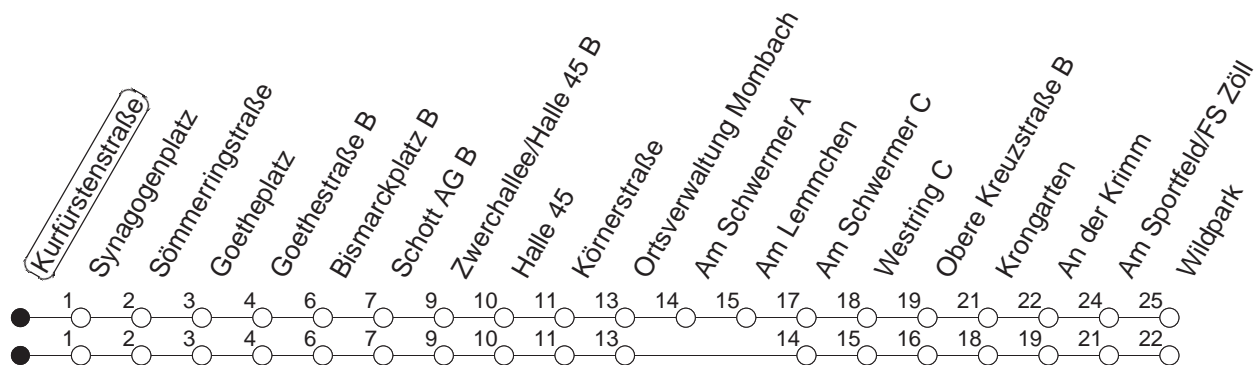

92

Haltestelle : **Kurfürstenstraße**

Fahrtrichtung : **GONSENHEIM/WILDPARK**

Fahrplanjahr 2019 / Fahrzeitangabe in Minuten

	Montag bis Donnerstag	Freitag	Samstag	Sonn-/Feiertag
Std.	Minuten	Minuten	Minuten	Minuten
5			04 _c	04 _c
6				04 _c
7				04 _c
8				04 _c
9				
10				
11				
12				
13				
14				
15				
16				
17				
18				
19				
20				
21				
22				
23				
0	04			04
1	04	04 34	04 34	04
2	04 _B	04	04	04 _B
3		04	04	
4		04	04	

B : Nur bis Bismarckplatz

c : Nicht über Am Lemmchen

Wenn Dienstag bis Freitag ein Feiertag ist, so gilt am Tag davor der Freitagsfahrplan.

Weitere Infos im Verkehrs Center Mainz (Tel. 0 61 31 - 12 77 77) und unter www.mainzer-mobilitaet.de