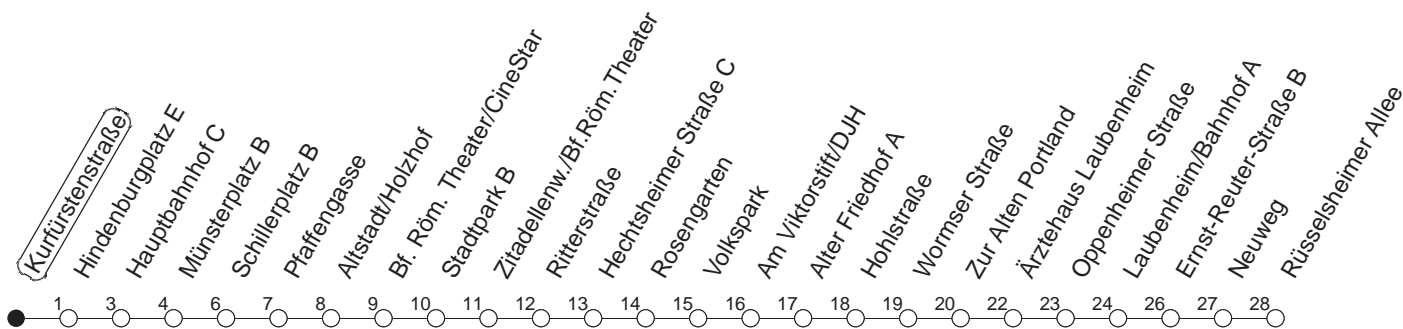

# 92

Haltestelle : **Kurfürstenstraße**

Fahrtrichtung : **LAUBENHEIM/RÜSSELSHEIMER ALLEE**

Fahrplanjahr 2019 / Fahrzeitangabe in Minuten

	Montag bis Donnerstag	Freitag	Samstag	Sonn-/Feiertag
Std.	Minuten	Minuten	Minuten	Minuten
3			53	53
4			53	53
5			53 <sup>H</sup>	53
6				53
7				53 <sup>H</sup>
8				
9				
10				
11				
12				
13				
14				
15				
16				
17				
18				
19				
20				
21				
22				
23	53			53
0	53	53	53	53
1		53	53	
2		53	53	

H : Nur bis Hauptbahnhof

**Wenn Dienstag bis Freitag ein Feiertag ist, so gilt am Tag davor der Freitagsfahrplan.**

Weitere Infos im Verkehrs Center Mainz (Tel. 0 61 31 - 12 77 77) und unter [www.mainzer-mobilitaet.de](http://www.mainzer-mobilitaet.de)