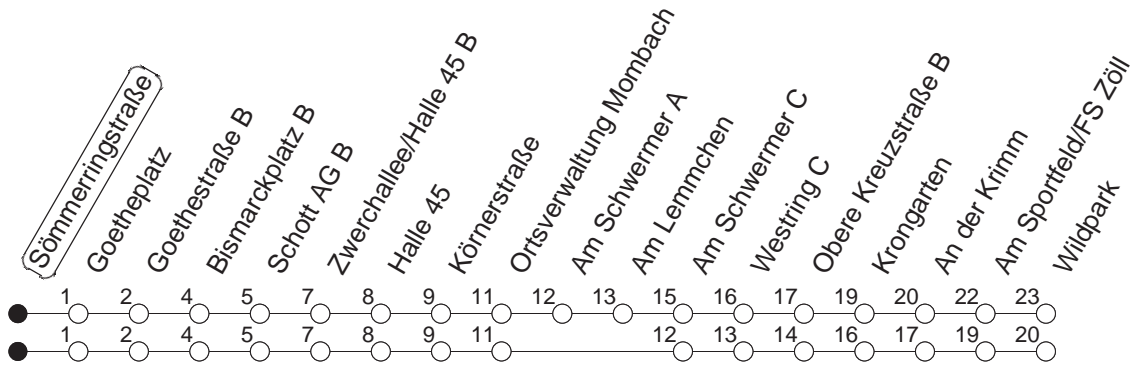

92

Haltestelle : **Sömmerringstraße**

Fahrtrichtung : **GONSENHEIM/WILDPARK**

Fahrplanjahr 2019 / Fahrzeitangabe in Minuten

	Montag bis Donnerstag	Freitag	Samstag	Sonn-/Feiertag
Std.	Minuten	Minuten	Minuten	Minuten
5			06 _c	06 _c
6				06 _c
7				06 _c
8				06 _c
9				
10				
11				
12				
13				
14				
15				
16				
17				
18				
19				
20				
21				
22				
23				
0	06			06
1	06	06 36	06 36	06
2	06 _B	06	06	06 _B
3		06	06	
4		06	06	

_B : Nur bis Bismarckplatz

_c : Nicht über Am Lemmchen

Wenn Dienstag bis Freitag ein Feiertag ist, so gilt am Tag davor der Freitagsfahrplan.
 Weitere Infos im Verkehrs Center Mainz (Tel. 0 61 31 - 12 77 77) und unter www.mainzer-mobilitaet.de