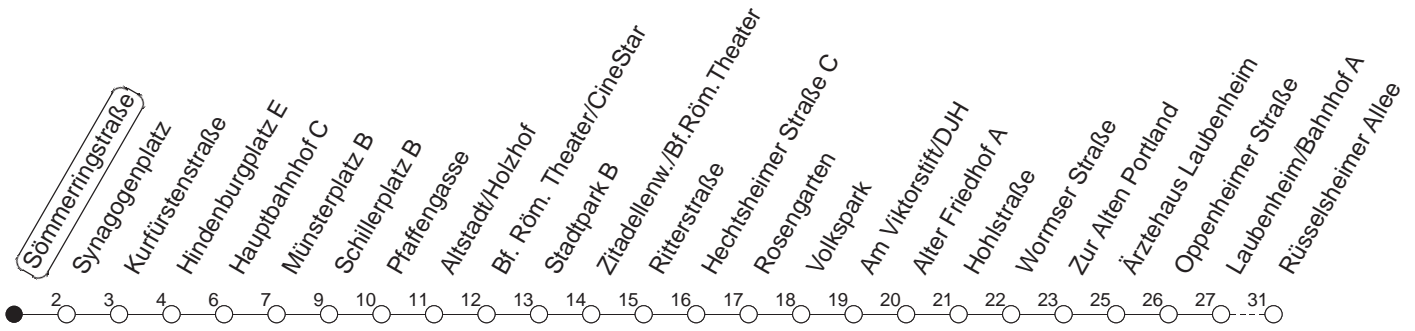

92

Haltestelle : **Sömmerringstraße**

Fahrtrichtung : **LAUBENHEIM/RÜSSELSHEIMER ALLEE**

Fahrplanjahr 2019 / Fahrzeitangabe in Minuten

| | Montag bis Donnerstag | Freitag | Samstag | Sonn-/Feiertag |
|------|-----------------------|---------|-----------------|-----------------|
| Std. | Minuten | Minuten | Minuten | Minuten |
| 3 | | | 50 | 50 |
| 4 | | | 50 | 50 |
| 5 | | | 50 _H | 50 |
| 6 | | | | 50 |
| 7 | | | | 50 _H |
| 8 | | | | |
| 9 | | | | |
| 10 | | | | |
| 11 | | | | |
| 12 | | | | |
| 13 | | | | |
| 14 | | | | |
| 15 | | | | |
| 16 | | | | |
| 17 | | | | |
| 18 | | | | |
| 19 | | | | |
| 20 | | | | |
| 21 | | | | |
| 22 | | | | |
| 23 | 50 | | | 50 |
| 0 | 50 | 50 | 50 | 50 |
| 1 | | 50 | 50 | |
| 2 | | 50 | 50 | |

H : Nur bis Hauptbahnhof

Wenn Dienstag bis Freitag ein Feiertag ist, so gilt am Tag davor der Freitagsfahrplan.
 Weitere Infos im Verkehrs Center Mainz (Tel. 0 61 31 - 12 77 77) und unter www.mainzer-mobilitaet.de