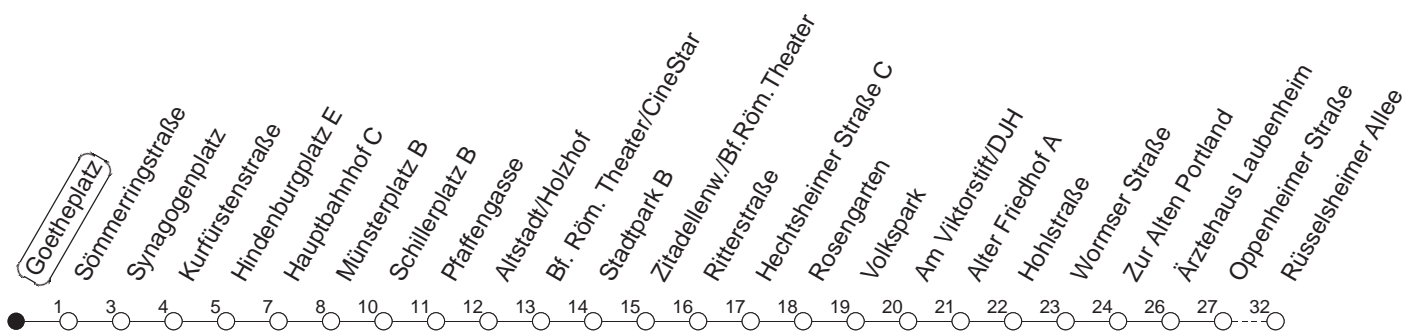

92

Haltestelle : **Goetheplatz**

Fahrtrichtung : **LAUBENHEIM/RÜSSELSHEIMER ALLEE**

Fahrplanjahr 2019 / Fahrzeitangabe in Minuten

| | Montag bis Donnerstag | Freitag | Samstag | Sonn-/Feiertag |
|------|-----------------------|---------|-----------------|-----------------|
| Std. | Minuten | Minuten | Minuten | Minuten |
| 3 | | | 49 | 49 |
| 4 | | | 49 | 49 |
| 5 | | | 49 _H | 49 |
| 6 | | | | 49 |
| 7 | | | | 49 _H |
| 8 | | | | |
| 9 | | | | |
| 10 | | | | |
| 11 | | | | |
| 12 | | | | |
| 13 | | | | |
| 14 | | | | |
| 15 | | | | |
| 16 | | | | |
| 17 | | | | |
| 18 | | | | |
| 19 | | | | |
| 20 | | | | |
| 21 | | | | |
| 22 | | | | |
| 23 | 49 | | | 49 |
| 0 | 49 | 49 | 49 | 49 |
| 1 | | 49 | 49 | |
| 2 | | 49 | 49 | |

H : Nur bis Hauptbahnhof

Wenn Dienstag bis Freitag ein Feiertag ist, so gilt am Tag davor der Freitagsfahrplan.

Weitere Infos im Verkehrs Center Mainz (Tel. 0 61 31 - 12 77 77) und unter www.mainzer-mobilitaet.de