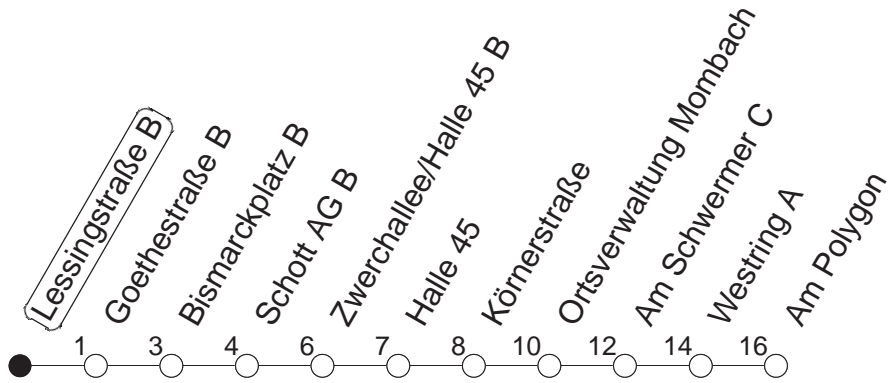

60

Haltestelle : **Lessingstraße B**

Fahrtrichtung : **MOMBACH/AM POLYGON**

Fahrplanjahr 2019 / Fahrzeitangabe in Minuten

	Mo.-Fr. (Normalfahrplan)	Mo.-Fr. (Weihn.-/Sommerfer.)	Samstag	Sonn-/Feiertag
Std.	Minuten	Minuten	Minuten	Minuten
5	21	21		
6	14 34 54	14 35	01 33	
7	14 34 54	05 35	03 33	
8	14 34 54	05 35	03 33	33
9	14 35	05 35	05 35	18
10	05 35	05 35	05 35	18
11	05 35	05 35	05 35	18
12	05 34 54	05 35	05 35	03 33
13	14 34 54	05 35	05 35	03 33
14	14 34 54	05 35	05 35	03 33
15	14 34 54	05 35	05 35	03 33
16	14 34 54	05 35	05 35	03 33
17	14 34 54	05 35	05 35	03 33
18	14 34 54	05 35	05 35	03 33
19	14 35	05 35	05 33	03 33
20	05 35	05 35	03 33	03 33
21	03 _a 33 _a	03 _a 33 _a	03 _a 33 _a	03 _a 33 _a
22	03 _a 33 _a	03 _a 33 _a	03 _a 33 _a	03 _a 33 _a
23	03 _a 18 _B 33 _a 53 _{Bmd}	03 _a 18 _B 33 _a 53 _{Bmd}	03 _a 18 _B 33 _a	03 _a 18 _B 33 _a 53 _B
0	03 _{afn} 33 _{afn}	03 _{afn} 33 _{afn}	03 _a 33 _a	

_a : Über Am Lemmchen
_B : Nur bis Bismarckplatz

_{fn} : Nur Nacht Freitag auf Samstag und Nacht vor Feiertag auf den Feiertag
_{md} : Nur Montag - Donnerstag, nicht in den Nächten vor Feiertagen

Der Fahrplan "Weihn.-/Sommerferien" gilt von 27.12.18 bis 04.01.19 sowie von 01.07. bis 09.08.19
 Weitere Infos im Verkehrs Center Mainz (Tel. 0 61 31 - 12 77 77) und unter www.mainzer-mobilitaet.de