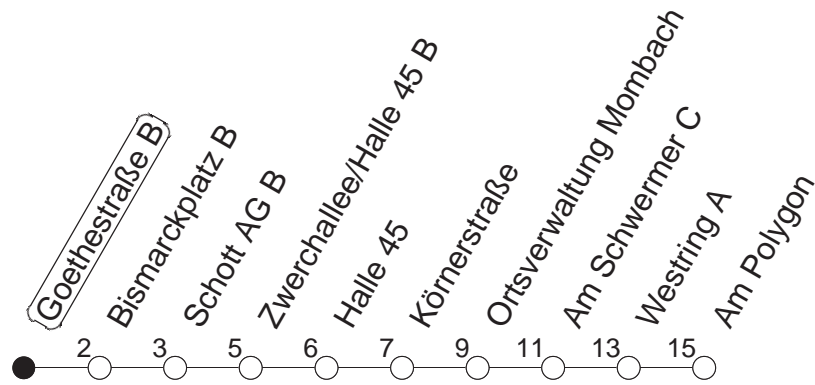

60

Haltestelle : **Goethestraße B**

Fahrtrichtung : **MOMBACH/AM POLYGON**

Fahrplanjahr 2019 / Fahrzeitangabe in Minuten

	Mo.-Fr. (Normalfahrplan)	Mo.-Fr. (Weihn.-/Sommerfer.)	Samstag	Sonn-/Feiertag
Std.	Minuten	Minuten	Minuten	Minuten
5	22	22		
6	15 35 55	15 36	02 34	
7	15 35 55	06 36	04 34	
8	15 35 55	06 36	04 34	34
9	15 36	06 36	06 36	19
10	06 36	06 36	06 36	19
11	06 36	06 36	06 36	19
12	06 35 55	06 36	06 36	04 34
13	15 35 55	06 36	06 36	04 34
14	15 35 55	06 36	06 36	04 34
15	15 35 55	06 36	06 36	04 34
16	15 35 55	06 36	06 36	04 34
17	15 35 55	06 36	06 36	04 34
18	15 35 55	06 36	06 36	04 34
19	15 36	06 36	06 34	04 34
20	06 36	06 36	04 34	04 34
21	04 _a 34 _a	04 _a 34 _a	04 _a 34 _a	04 _a 34 _a
22	04 _a 34 _a	04 _a 34 _a	04 _a 34 _a	04 _a 34 _a
23	04 _a 19 _B 34 _a 54 _{Bmd}	04 _a 19 _B 34 _a 54 _{Bmd}	04 _a 19 _B 34 _a	04 _a 19 _B 34 _a 54 _B
0	04 _a _{fn} 34 _a _{fn}	04 _a _{fn} 34 _a _{fn}	04 _a 34 _a	

_a : Über Am Lemmchen
_B : Nur bis Bismarckplatz

_{fn} : Nur Nacht Freitag auf Samstag und Nacht vor Feiertag auf den Feiertag
_{md} : Nur Montag - Donnerstag, nicht in den Nächten vor Feiertagen

Der Fahrplan "Weihn.-/Sommerferien" gilt von 27.12.18 bis 04.01.19 sowie von 01.07. bis 09.08.19
 Weitere Infos im Verkehrs Center Mainz (Tel. 0 61 31 - 12 77 77) und unter www.mainzer-mobilitaet.de