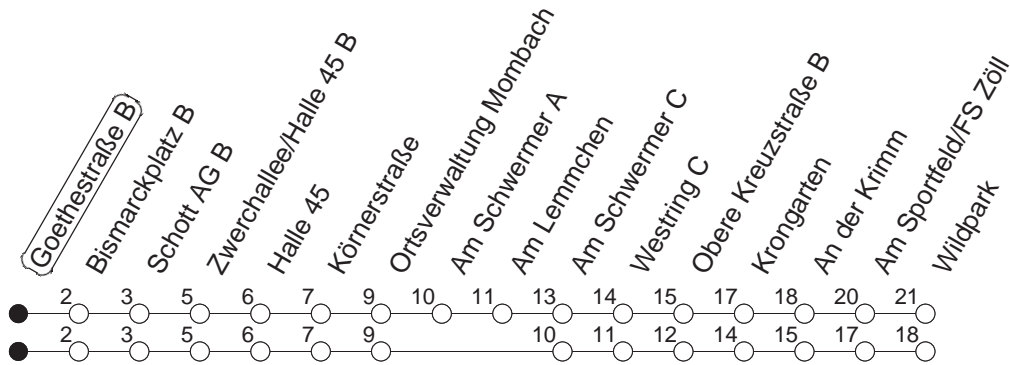

92

Haltestelle : **Goethestraße B**

Fahrtrichtung : **GONSENHEIM/WILDPARK**

Fahrplanjahr 2019 / Fahrzeitangabe in Minuten

	Montag bis Donnerstag	Freitag	Samstag	Sonn-/Feiertag
Std.	Minuten	Minuten	Minuten	Minuten
5			08 _c	08 _c
6				08 _c
7				08 _c
8				08 _c
9				
10				
11				
12				
13				
14				
15				
16				
17				
18				
19				
20				
21				
22				
23				
0	08			08
1	08	08 38	08 38	08
2	08 _B	08	08	08 _B
3		08	08	
4		08	08	

_B : Nur bis Bismarckplatz

_c : Nicht über Am Lemmchen

Wenn Dienstag bis Freitag ein Feiertag ist, so gilt am Tag davor der Freitagsfahrplan.
 Weitere Infos im Verkehrs Center Mainz (Tel. 0 61 31 - 12 77 77) und unter www.mainzer-mobilitaet.de