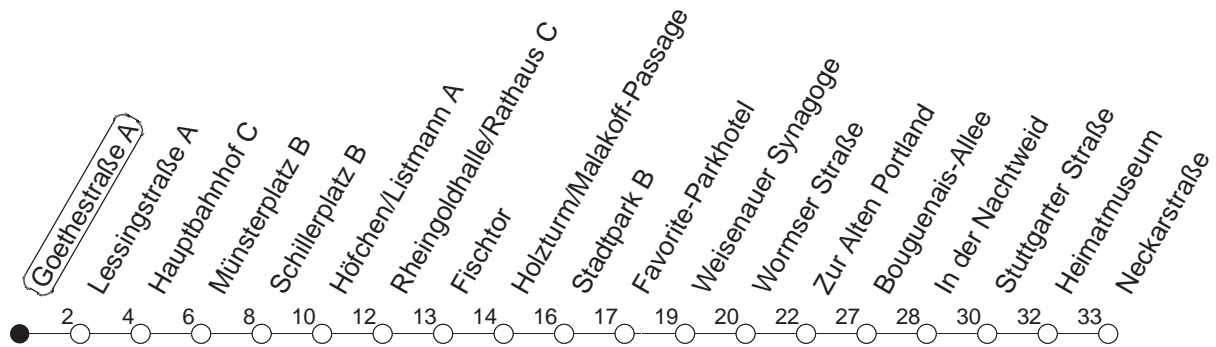

60

Haltestelle : **Goethestraße A**

Fahrtrichtung : **GINSHEIM/NECKARSTRASSE**

Fahrplanjahr 2019 / Fahrzeitangabe in Minuten

	Mo.-Fr. (Normalfahrplan)	Mo.-Fr. (Weihn.-/Sommerfer.)	Samstag	Sonn-/Feiertag
Std.	Minuten	Minuten	Minuten	Minuten
4	24 53	24 53		
5	23	23		
6	08 31 51	08 51	36	
7	11 31 51	21 51	06 36	
8	11 31 _R 51	21 51	21 51	21 26 _H
9	01 _R 21 31 _R 51	21 51	21 51	06
10	21 51	21 51	21 51	06 51
11	21 51	21 51	21 51	21 51
12	11 31 51	21 51	21 51	21 51
13	11 31 51	21 51	21 51	21 51
14	11 31 51	21 51	21 51	21 51
15	11 31 51	21 51	21 51	21 51
16	11 31 51	21 51	21 51	21 51
17	11 31 51	21 51	21 51	21 51
18	11 31 51	21 51	21 51	21 51
19	21 51	21 51	21 51	21 51
20	21 51	21 51	21 51	21 51
21	21	21	21	21
22	06	06	06	06
23	06	06	06	06
0	06 _{fn}	06 _{fn}	06	

R : Nur bis Rheingoldhalle/Rathaus B
H : Nur bis Hauptbahnhof

fn : Nur Nacht Freitag auf Samstag und Nacht vor Feiertag auf den Feiertag

Der Fahrplan "Weihn.-/Sommerferien" gilt von 27.12.18 bis 04.01.19 sowie von 01.07. bis 09.08.19
Weitere Infos im Verkehrs Center Mainz (Tel. 0 61 31 - 12 77 77) und unter www.mainzer-mobilitaet.de