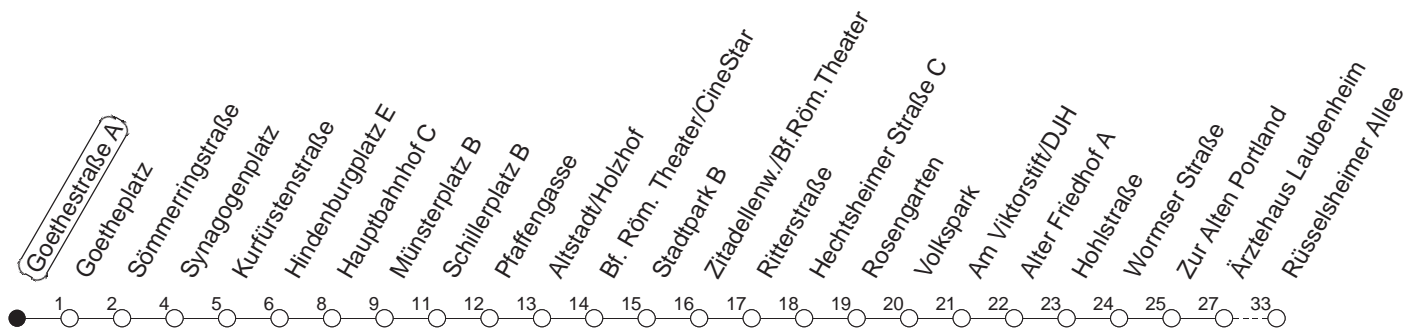

92

Haltestelle : **Goethestraße A**

Fahrtrichtung : **LAUBENHEIM/RÜSSELSHEIMER ALLEE**

Fahrplanjahr 2019 / Fahrzeitangabe in Minuten

	Montag bis Donnerstag	Freitag	Samstag	Sonn-/Feiertag
Std.	Minuten	Minuten	Minuten	Minuten
3			48	48
4			48	48
5			48 _H	48
6				48
7				48 _H
8				
9				
10				
11				
12				
13				
14				
15				
16				
17				
18				
19				
20				
21				
22				
23	48			48
0	48	48	48	48
1		48	48	
2		48	48	

H : Nur bis Hauptbahnhof

Wenn Dienstag bis Freitag ein Feiertag ist, so gilt am Tag davor der Freitagsfahrplan.

Weitere Infos im Verkehrs Center Mainz (Tel. 0 61 31 - 12 77 77) und unter www.mainzer-mobilitaet.de