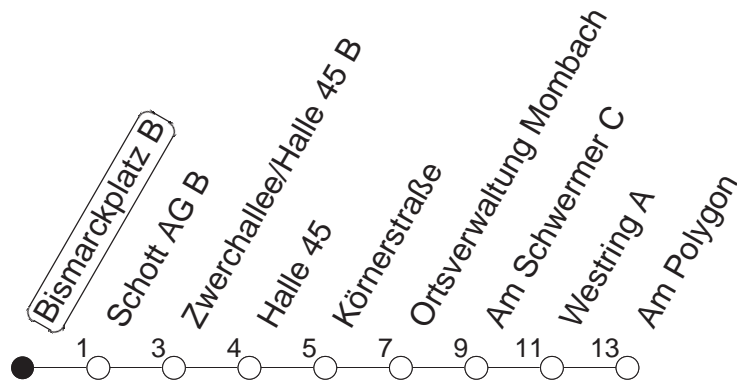

60

Haltestelle : **Bismarckplatz B**

Fahrtrichtung : **MOMBACH/AM POLYGON**

Fahrplanjahr 2019 / Fahrzeitangabe in Minuten

	Mo.-Fr. (Normalfahrplan)	Mo.-Fr. (Weihn.-/Sommerfer.)	Samstag	Sonn-/Feiertag
Std.	Minuten	Minuten	Minuten	Minuten
5	24	24		
6	17 37 57	17 38	04 36	
7	17 37 57	08 38	06 36	
8	17 37 57	08 38	06 36	36
9	17 38	08 38	08 38	21
10	08 38	08 38	08 38	21
11	08 38	08 38	08 38	21
12	08 37 57	08 38	08 38	06 36
13	17 37 57	08 38	08 38	06 36
14	17 37 57	08 38	08 38	06 36
15	17 37 57	08 38	08 38	06 36
16	17 37 57	08 38	08 38	06 36
17	17 37 57	08 38	08 38	06 36
18	17 37 57	08 38	08 38	06 36
19	17 38	08 38	08 36	06 36
20	08 38	08 38	06 36	06 36
21	06 _a 36 _a	06 _a 36 _a	06 _a 36 _a	06 _a 36 _a
22	06 _a 36 _a	06 _a 36 _a	06 _a 36 _a	06 _a 36 _a
23	06 _a 36 _a	06 _a 36 _a	06 _a 36 _a	06 _a 36 _a
0	06 _{afn} 36 _{afn}	06 _{afn} 36 _{afn}	06 _a 36 _a	

_a : Über Am Lemmchen

_{fn} : Nur Nacht Freitag auf Samstag und Nacht vor Feiertag auf den Feiertag

Der Fahrplan "Weihn.-/Sommerferien" gilt von 27.12.18 bis 04.01.19 sowie von 01.07. bis 09.08.19
Weitere Infos im Verkehrs Center Mainz (Tel. 0 61 31 - 12 77 77) und unter www.mainzer-mobilitaet.de