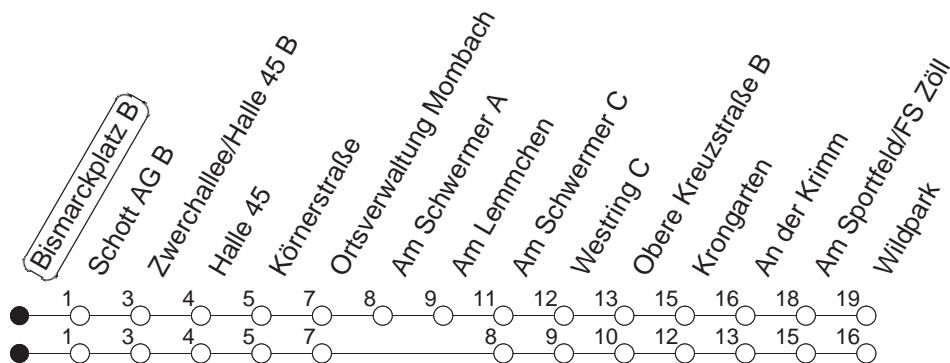

92

Haltestelle : **Bismarckplatz B**

Fahrtrichtung : **GONSENHEIM/WILDPARK**

Fahrplanjahr 2019 / Fahrzeitangabe in Minuten

	Montag bis Donnerstag	Freitag	Samstag	Sonn-/Feiertag
Std.	Minuten	Minuten	Minuten	Minuten
5			10 _c	10 _c
6				10 _c
7				10 _c
8				10 _c
9				
10				
11				
12				
13				
14				
15				
16				
17				
18				
19				
20				
21				
22				
23				
0	10			10
1	10	10 40	10 40	10
2		10	10	
3		10	10	
4		10	10	

c : Nicht über Am Lemmchen

Wenn Dienstag bis Freitag ein Feiertag ist, so gilt am Tag davor der Freitagsfahrplan.

Weitere Infos im Verkehrs Center Mainz (Tel. 0 61 31 - 12 77 77) und unter www.mainzer-mobilitaet.de