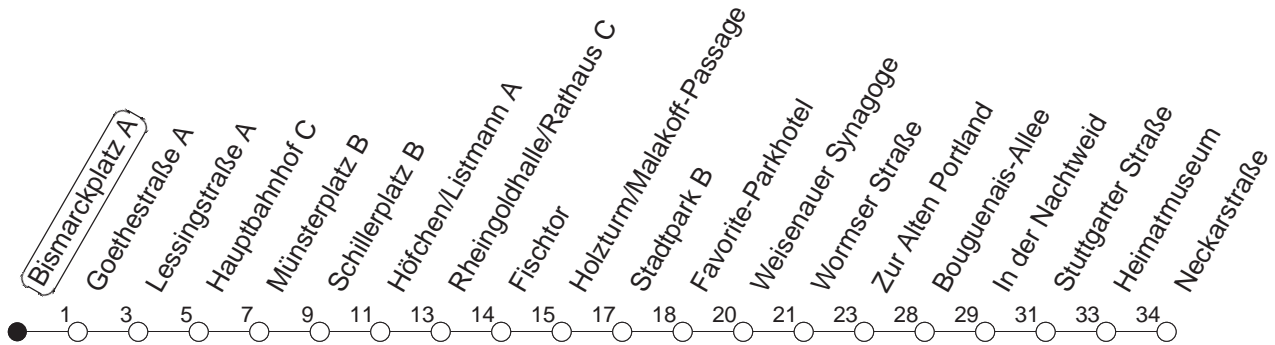

60

Haltestelle : **Bismarckplatz A**

Fahrtrichtung : **GINSHEIM/NECKARSTRASSE**

Fahrplanjahr 2019 / Fahrzeitangabe in Minuten

	Mo.-Fr. (Normalfahrplan)	Mo.-Fr. (Weihn.-/Sommerfer.)	Samstag	Sonn-/Feiertag
Std.	Minuten	Minuten	Minuten	Minuten
4	23 52	23 52		
5	22	22		
6	07 30 50	07 50	35	
7	10 30 50	20 50	05 35	
8	10 30 _R 50	20 50	20 50	20 25 _H
9	00 _R 20 30 _R 50	20 50	20 50	05
10	20 50	20 50	20 50	05 50
11	20 50	20 50	20 50	20 50
12	10 30 50	20 50	20 50	20 50
13	10 30 50	20 50	20 50	20 50
14	10 30 50	20 50	20 50	20 50
15	10 30 50	20 50	20 50	20 50
16	10 30 50	20 50	20 50	20 50
17	10 30 50	20 50	20 50	20 50
18	10 30 50	20 50	20 50	20 50
19	20 50	20 50	20 50	20 50
20	20 50	20 50	20 50	20 50
21	20	20	20	20
22	05	05	05	05
23	05	05	05	05
0	05 _{fn}	05 _{fn}	05	

R : Nur bis Rheingoldhalle/Rathaus B
H : Nur bis Hauptbahnhof

fn : Nur Nacht Freitag auf Samstag und Nacht vor Feiertag auf den Feiertag

Der Fahrplan "Weihn.-/Sommerferien" gilt von 27.12.18 bis 04.01.19 sowie von 01.07. bis 09.08.19
Weitere Infos im Verkehrs Center Mainz (Tel. 0 61 31 - 12 77 77) und unter www.mainzer-mobilitaet.de