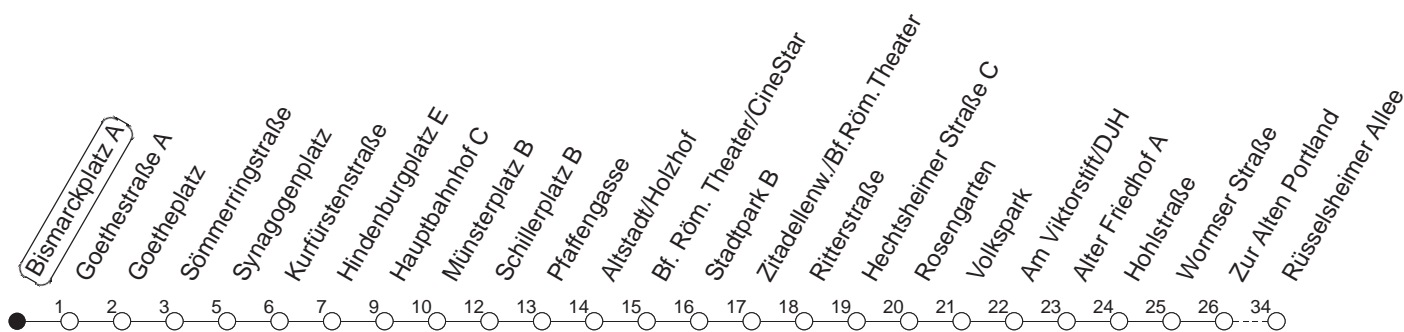

92

Haltestelle : **Bismarckplatz A**

Fahrtrichtung : **LAUBENHEIM/RÜSSELSHEIMER ALLEE**

Fahrplanjahr 2019 / Fahrzeitangabe in Minuten

	Montag bis Donnerstag	Freitag	Samstag	Sonn-/Feiertag
Std.	Minuten	Minuten	Minuten	Minuten
3			47	47
4			47	47
5			47 _H	47
6				47
7				47 _H
8				
9				
10				
11				
12				
13				
14				
15				
16				
17				
18				
19				
20				
21				
22				
23	47			47
0	47	47	47	47
1		47	47	
2		47	47	

H : Nur bis Hauptbahnhof

Wenn Dienstag bis Freitag ein Feiertag ist, so gilt am Tag davor der Freitagsfahrplan.

Weitere Infos im Verkehrs Center Mainz (Tel. 0 61 31 - 12 77 77) und unter www.mainzer-mobilitaet.de