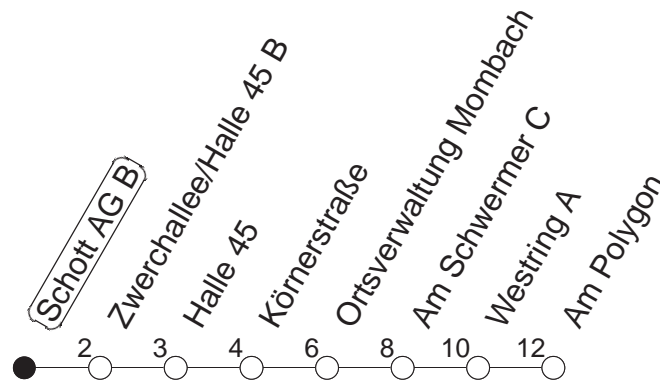

60

Haltestelle : **Schott AG B**

Fahrtrichtung : **MOMBACH/AM POLYGON**

Fahrplanjahr 2019 / Fahrzeitangabe in Minuten

	Mo.-Fr. (Normalfahrplan)	Mo.-Fr. (Weihn.-/Sommerfer.)	Samstag	Sonn-/Feiertag
Std.	Minuten	Minuten	Minuten	Minuten
4	25	25		
5	25	25		
6	18 38 58	18 39	05 37	
7	18 38 58	09 39	07 37	
8	18 38 58	09 39	07 37	37
9	18 39	09 39	09 39	22
10	09 39	09 39	09 39	22
11	09 39	09 39	09 39	22
12	09 38 58	09 39	09 39	07 37
13	18 38 58	09 39	09 39	07 37
14	18 38 58	09 39	09 39	07 37
15	18 38 58	09 39	09 39	07 37
16	18 38 58	09 39	09 39	07 37
17	18 38 58	09 39	09 39	07 37
18	18 38 58	09 39	09 39	07 37
19	18 39	09 39	09 37	07 37
20	09 39	09 39	07 37	07 37
21	07 _a 37 _a	07 _a 37 _a	07 _a 37 _a	07 _a 37 _a
22	07 _a 37 _a	07 _a 37 _a	07 _a 37 _a	07 _a 37 _a
23	07 _a 37 _a	07 _a 37 _a	07 _a 37 _a	07 _a 37 _a
0	07 _{afn} 37 _{afn}	07 _{afn} 37 _{afn}	07 _a 37 _a	

_a : Über Am Lemmchen

_{fn} : Nur Nacht Freitag auf Samstag und Nacht vor Feiertag auf den Feiertag

Der Fahrplan "Weihn.-/Sommerferien" gilt von 27.12.18 bis 04.01.19 sowie von 01.07. bis 09.08.19

Weitere Infos im Verkehrs Center Mainz (Tel. 0 61 31 - 12 77 77) und unter www.mainzer-mobilitaet.de