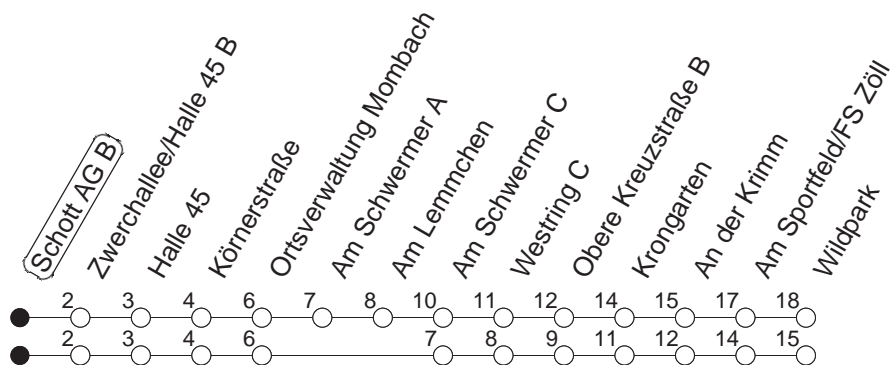

92

Haltestelle : **Schott AG B**

Fahrtrichtung : **GONSENHEIM/WILDPARK**

Fahrplanjahr 2019 / Fahrzeitangabe in Minuten

	Montag bis Donnerstag	Freitag	Samstag	Sonn-/Feiertag
Std.	Minuten	Minuten	Minuten	Minuten
5			11 _c	11 _c
6				11 _c
7				11 _c
8				11 _c
9				
10				
11				
12				
13				
14				
15				
16				
17				
18				
19				
20				
21				
22				
23				
0	11			11
1	11	11 41	11 41	11
2		11	11	
3		11	11	
4		11	11	

c : Nicht über Am Lemmchen

Wenn Dienstag bis Freitag ein Feiertag ist, so gilt am Tag davor der Freitagsfahrplan.

Weitere Infos im Verkehrs Center Mainz (Tel. 0 61 31 - 12 77 77) und unter www.mainzer-mobilitaet.de