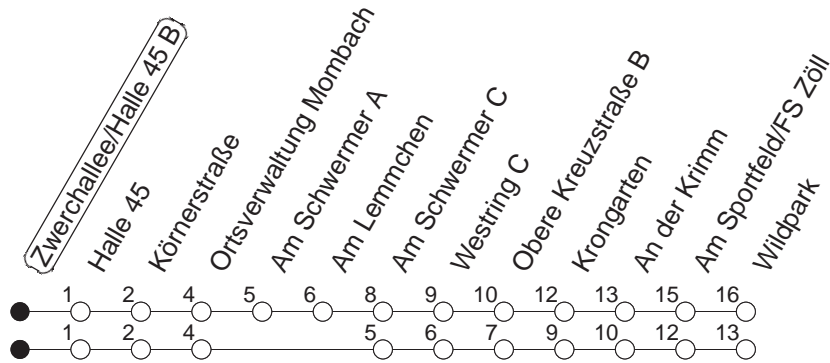

# 92

Haltestelle : **Zwerchallee/Halle 45 B**

Fahrtrichtung : **GONSENHEIM/WILDPARK**

Fahrplanjahr 2019 / Fahrzeitangabe in Minuten

	Montag bis Donnerstag	Freitag	Samstag	Sonn-/Feiertag
Std.	Minuten	Minuten	Minuten	Minuten
5			13 <sub>c</sub>	13 <sub>c</sub>
6				13 <sub>c</sub>
7				13 <sub>c</sub>
8				13 <sub>c</sub>
9				
10				
11				
12				
13				
14				
15				
16				
17				
18				
19				
20				
21				
22				
23				
0	13			13
1	13	13 43	13 43	13
2		13	13	
3		13	13	
4		13	13	

c : Nicht über Am Lemmchen

**Wenn Dienstag bis Freitag ein Feiertag ist, so gilt am Tag davor der Freitagsfahrplan.**  
 Weitere Infos im Verkehrs Center Mainz (Tel. 0 61 31 - 12 77 77) und unter [www.mainzer-mobilitaet.de](http://www.mainzer-mobilitaet.de)