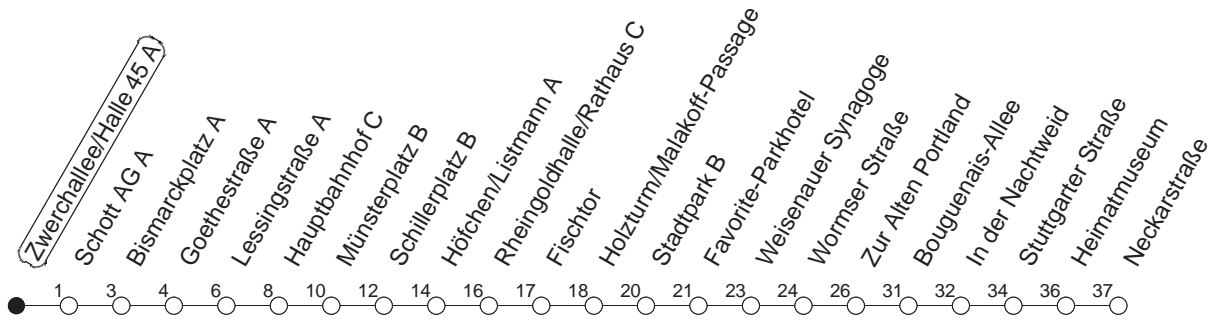

60

Haltestelle : **Zwerchallee/Halle 45 A**

Fahrtrichtung : **GINSHEIM/NECKARSTRASSE**

Fahrplanjahr 2019 / Fahrzeitangabe in Minuten

	Mo.-Fr. (Normalfahrplan)	Mo.-Fr. (Weihn.-/Sommerfer.)	Samstag	Sonn-/Feiertag
Std.	Minuten	Minuten	Minuten	Minuten
4	49	49		
5	19	19		
6	04 27 47	04 47	32	
7	07 27 47	17 47	02 32	
8	07 27 _R 47 57 _R	17 47	17 47	
9	17 27 _R 47	17 47	17 47	02
10	17 47	17 47	17 47	02 47
11	17 47	17 47	17 47	17 47
12	07 47	17 47	17 47	17 47
13	07 27 47	17 47	17 47	17 47
14	07 27 47	17 47	17 47	17 47
15	07 27 47	17 47	17 47	17 47
16	07 27 47	17 47	17 47	17 47
17	07 27 47	17 47	17 47	17 47
18	07 27 47	17 47	17 47	17 47
19	17 47	17 47	17 47	17 47
20	17 47	17 47	17 47	17 47
21	17	17	17	17
22	02	02	02	02
23	02	02	02	02
0	02 _{fn}	02 _{fn}	02	

R : Nur bis Rheingoldhalle/Rathaus B

fn : Nur Nacht Freitag auf Samstag und Nacht vor Feiertag auf den Feiertag

Der Fahrplan "Weihn.-/Sommerferien" gilt von 27.12.18 bis 04.01.19 sowie von 01.07. bis 09.08.19