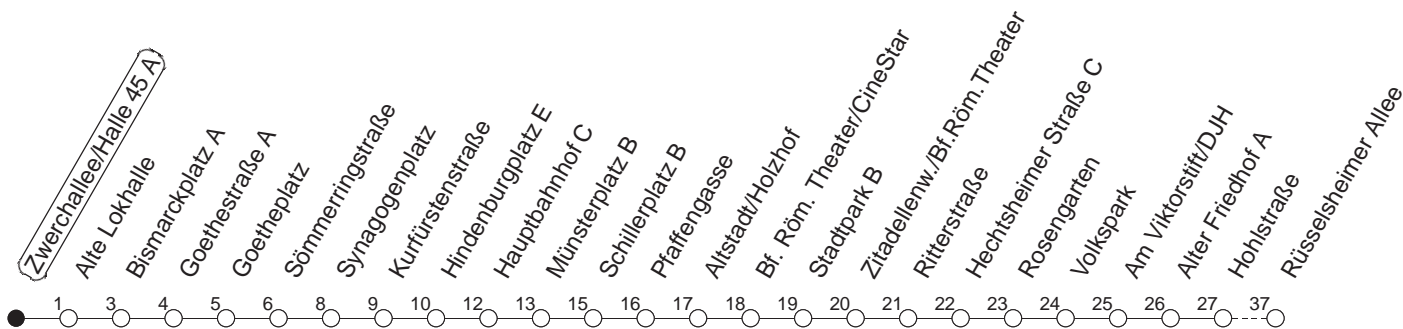

92

Haltestelle : **Zwerchallee/Halle 45 A**

Fahrtrichtung : **LAUBENHEIM/RÜSSELSHEIMER ALLEE**

Fahrplanjahr 2019 / Fahrzeitangabe in Minuten

	Montag bis Donnerstag	Freitag	Samstag	Sonn-/Feiertag
Std.	Minuten	Minuten	Minuten	Minuten
3			44	44
4			44	44
5			44 ^H	44
6				44
7				44 ^H
8				
9				
10				
11				
12				
13				
14				
15				
16				
17				
18				
19				
20				
21				
22				
23	44			44
0	44	44	44	44
1	44 ^B	44	44	44 ^B
2		44	44	

B : Nur bis Bismarckplatz

H : Nur bis Hauptbahnhof

Wenn Dienstag bis Freitag ein Feiertag ist, so gilt am Tag davor der Freitagsfahrplan.

Weitere Infos im Verkehrs Center Mainz (Tel. 0 61 31 - 12 77 77) und unter www.mainzer-mobilitaet.de