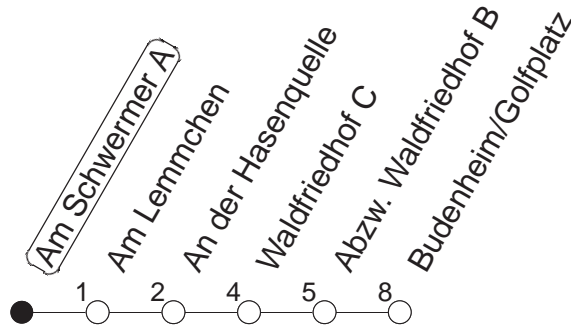

61

Haltestelle : **Am Schwermer A**

Fahrtrichtung : **BUDENHEIM/GOLFPLATZ**

Fahrplanjahr 2019 / Fahrzeitangabe in Minuten

	Mo.-Fr. (Normalfahrplan)	Mo.-Fr. (Weihn.-/Sommerfer.)	Samstag	Sonn-/Feiertag
Std.	Minuten	Minuten	Minuten	Minuten
5	22 _w 52 _w	22 _w 52 _w		
6	02 _w 36 _w 56 _w	02 _w 36 _w		
7	16 _w 36 _w 56	04 _w 32 _w	29 _w 59 _w	
8	16 _w 36 _w 56	02 32 _w	29 _w 59 _w	59 _w
9	16 _w 36 _w	02 32 _w	32 _w	59
10	02 32 _w	02 32 _w	02 32 _w	59
11	02 32 _w	02 32 _w	02 32 _w	59
12	02 32 _w 56 _w	02 32 _w	02 32 _w	29 _w 59
13	16 _w 36 _w 56 _w	02 32 _w	02 32 _w	29 _w 59
14	16 36 _w 56 _w	02 32 _w	02 32 _w	29 _w 59
15	16 36 _w 56 _w	02 32 _w	02 32 _w	29 _w 59
16	16 36 _w 56 _w	02 32 _w	02 32 _w	29 _w 59
17	16 36 _w 56	02 32 _w	02 32 _w	29 _w 59
18	16 _w 36 _w 56	02 32 _w	02 32 _w	29 _w 59
19	16 _w 36 _w	02 32 _w	02 29 _w 59 _w	29 _w 59 _w
20	02 32 _w	02 32 _w	29 _w 59 _w	29 _w 59 _w
21	02 _w	02 _w		

w : Nur bis Waldfriedhof

Der Fahrplan "Weihn.-/Sommerferien" gilt von 27.12.18 bis 04.01.19 sowie von 01.07. bis 09.08.19
Weitere Infos im Verkehrs Center Mainz (Tel. 0 61 31 - 12 77 77) und unter www.mainzer-mobilitaet.de