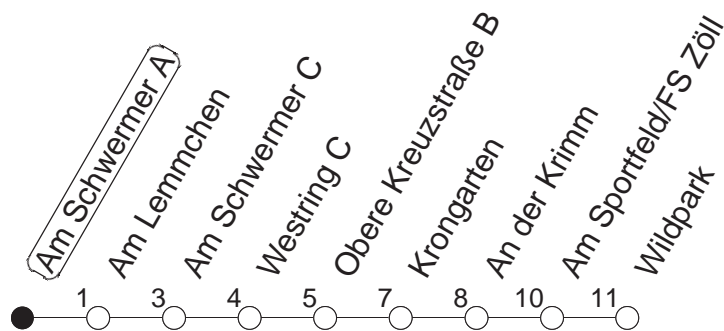

92

Haltestelle : **Am Schwermer A**

Fahrtrichtung : **GONSENHEIM/WILDPARK**

Fahrplanjahr 2019 / Fahrzeitangabe in Minuten

	Nacht Mo./Di. bis Do./Fr.	Nacht Fr./Sa.	Nacht Sa./So.	Nacht So./Mo.
Std.	Minuten	Minuten	Minuten	Minuten
0	18			18
1	18	18 48	18 48	18
2		18	18	
3		18	18	
4		18	18	

Wenn Dienstag bis Freitag ein Feiertag ist, so gilt in der Nacht davor "Nacht Fr./Sa.".
Weitere Infos im Verkehrs Center Mainz (Tel. 0 61 31 - 12 77 77) und unter www.mainzer-mobilitaet.de