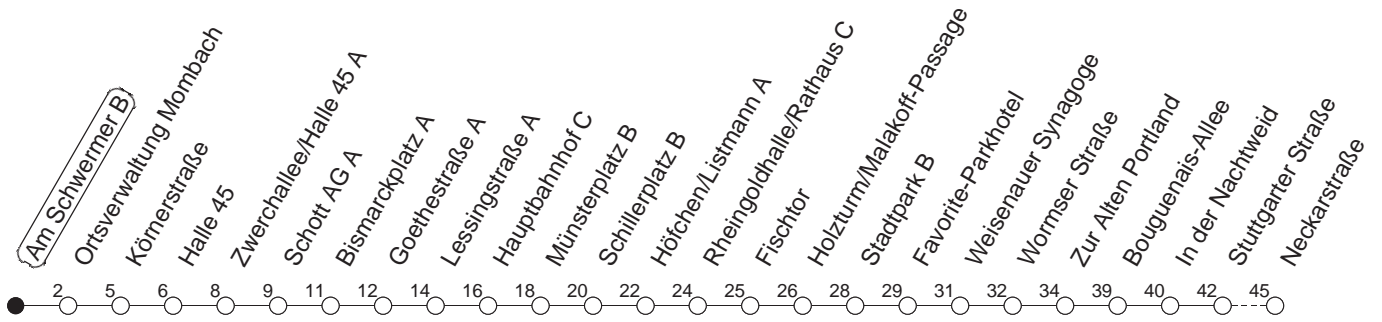

60

Haltestelle : **Am Schwermer B**

Fahrtrichtung : **GINSHEIM/NECKARSTRASSE**

Fahrplanjahr 2019 / Fahrzeitangabe in Minuten

	Mo.-Fr. (Normalfahrplan)	Mo.-Fr. (Weihn.-/Sommerfer.)	Samstag	Sonn-/Feiertag
Std.	Minuten	Minuten	Minuten	Minuten
4	42	42		
5	12	12		
6			25	55
7			25	
8				55
9				55
10				
11				
12				
13				
14				
15				
16				
17				
18				
19				
20				
21				
22	55	55	55	55
23	55 _{fn}	55 _{fn}	55	

fn : Nur Nacht Freitag auf Samstag und Nacht vor Feiertag auf den Feiertag

Der Fahrplan "Weihn.-/Sommerferien" gilt von 27.12.18 bis 04.01.19 sowie von 01.07. bis 09.08.19
 Weitere Infos im Verkehrs Center Mainz (Tel. 0 61 31 - 12 77 77) und unter www.mainzer-mobilitaet.de