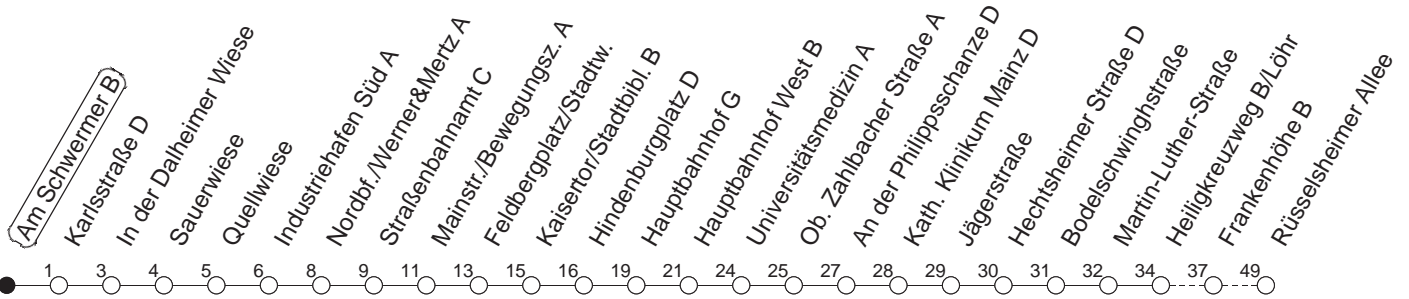

76

Am Schwermer B

BUS

→ Laubenheim/Rüsselsheimer Allee

| 🕒 | Mo.-Fr. (Schule) | | Mo.-Fr. (Ferien) | | Samstag | | Sonn-/Feiertag |
|----|------------------|-----------------|------------------|-----------------|-----------------|-----------------|----------------|
| 6 | 07 | 37 | 07 | 37 | 35 _H | | |
| 7 | 07 | 37 | 07 | 37 | 05 _H | 35 _H | |
| 8 | 07 | 37 | 07 | 37 | 05 _H | 37 | |
| 9 | 07 | 37 | 07 | 37 | 07 | 37 | |
| 10 | 07 | 37 | 07 | 37 | 07 | 37 | |
| 11 | 07 | 37 _w | 07 | 37 | 07 | 37 | |
| 12 | 07 | 37 _w | 07 | 37 | 07 | 37 | |
| 13 | 07 | 37 | 07 | 37 | 07 | 37 | |
| 14 | 07 | 37 | 07 | 37 | 07 | 37 | |
| 15 | 07 | 37 | 07 | 37 | 07 | 37 | |
| 16 | 07 | 37 | 07 | 37 | 07 | 37 | |
| 17 | 07 | 37 | 07 | 37 | 07 | 37 | |
| 18 | 07 | 37 | 07 | 37 | 07 | 35 _H | |
| 19 | 07 | 37 | 07 | 37 | 05 _H | 35 _H | |
| 20 | 05 _H | 35 _H | 05 _H | 35 _H | 05 _H | 35 _H | |
| 21 | 05 _H | 35 _H | 05 _H | 35 _H | 05 _H | 35 _H | |
| 22 | 05 _H | | 05 _H | | 05 _H | | |

w : Zwischen Heiligkreuzweg und Weisenauer Weg über Weisenau/Friedrich-Ebert-Straße

H : Nur bis Hauptbahnhof

gültig ab: 15.12.19

Ferien in RLP: 23.12.19 – 6.1.20 / 17.2 – 26.2. / 9.4. – 17.4. / 22.5. / 12.6. / 6.7. – 14.8. / 12.10. – 23.10.20