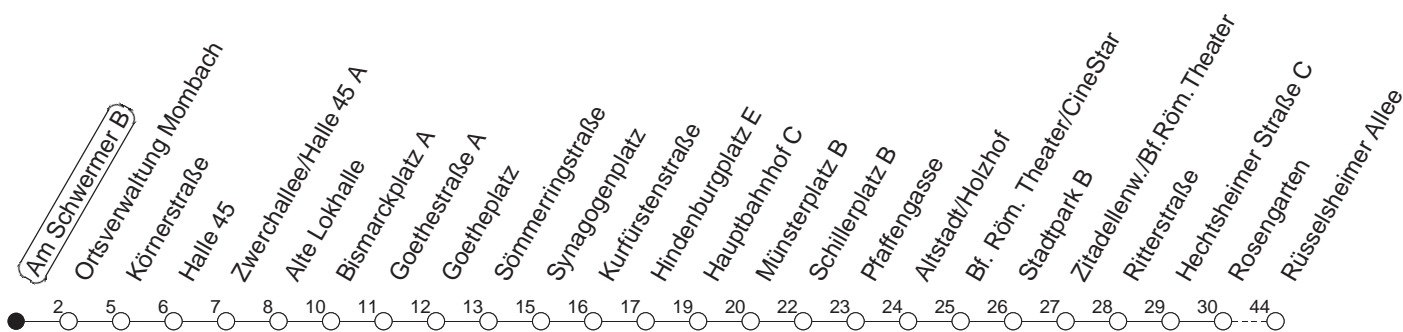

92

Haltestelle : **Am Schwermer B**

Fahrtrichtung : **LAUBENHEIM/RÜSSELSHEIMER ALLEE**

Fahrplanjahr 2019 / Fahrzeitangabe in Minuten

	Montag bis Donnerstag	Freitag	Samstag	Sonn-/Feiertag
Std.	Minuten	Minuten	Minuten	Minuten
3			37	37
4			37	37
5			37 _H	37
6				37
7				37 _H

_H : Nur bis Hauptbahnhof

Wenn Dienstag bis Freitag ein Feiertag ist, so gilt am Tag davor der Freitagsfahrplan.

Weitere Infos im Verkehrs Center Mainz (Tel. 0 61 31 - 12 77 77) und unter www.mainzer-mobilitaet.de