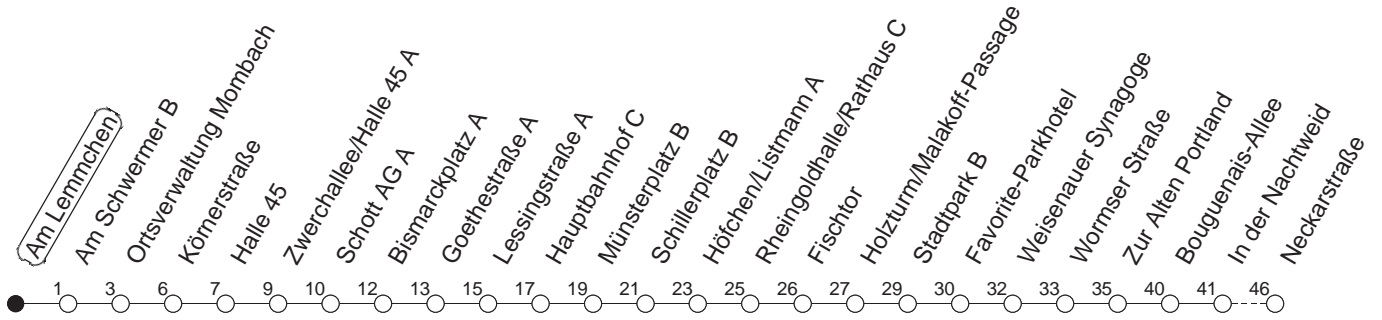

# 60

Haltestelle : **Am Lemmchen**

Fahrtrichtung : **GINSHEIM/NECKARSTRASSE**

Fahrplanjahr 2019 / Fahrzeitangabe in Minuten

	Mo.-Fr. (Normalfahrplan)	Mo.-Fr. (Weihn.-/Sommerfer.)	Samstag	Sonn-/Feiertag
Std.	Minuten	Minuten	Minuten	Minuten
4	41	41		
5	11	11		
6			24 54	
7			24	
8				54
9				54
10				
11				
12				
13				
14				
15				
16				
17				
18				
19				
20				
21				
22	54	54	54	54
23	54 <sub>fn</sub>	54 <sub>fn</sub>	54	

<sub>fn</sub> : Nur Nacht Freitag auf Samstag und Nacht vor Feiertag auf den Feiertag

**Der Fahrplan "Weihn.-/Sommerferien" gilt von 27.12.18 bis 04.01.19 sowie von 01.07. bis 09.08.19**  
Weitere Infos im Verkehrs Center Mainz (Tel. 0 61 31 - 12 77 77) und unter [www.mainzer-mobilitaet.de](http://www.mainzer-mobilitaet.de)