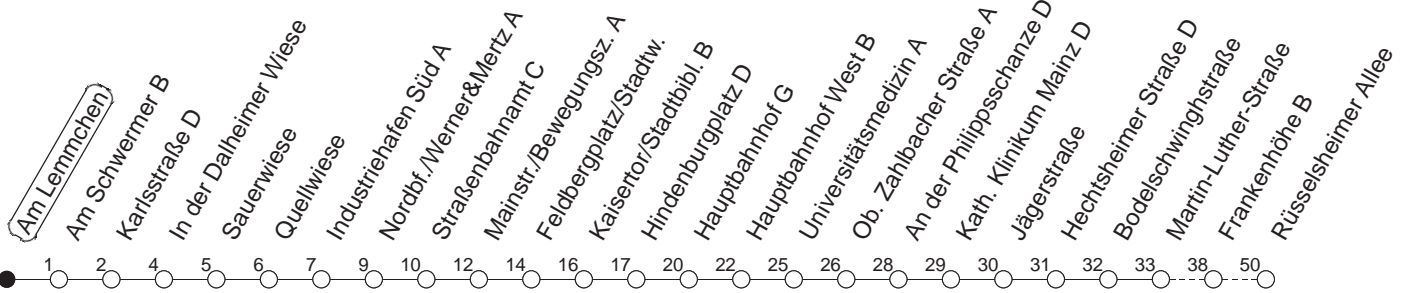

76

Am Lemmchen

BUS

→ Laubenheim/Rüsselsheimer Allee

🕒	Mo.-Fr. (Schule)		Mo.-Fr. (Ferien)		Samstag		Sonn-/Feiertag
6	06	36	06	36	34 _H		
7	06	36	06	36	04 _H	34 _H	
8	06	36	06	36	04 _H	36	
9	06	36	06	36	06	36	
10	06	36	06	36	06	36	
11	06	36 _w	06	36	06	36	
12	06	36 _w	06	36	06	36	
13	06	36	06	36	06	36	
14	06	36	06	36	06	36	
15	06	36	06	36	06	36	
16	06	36	06	36	06	36	
17	06	36	06	36	06	36	
18	06	36	06	36	06	34 _H	
19	06	36	06	36	04 _H	34 _H	
20	04 _H	34 _H	04 _H	34 _H	04 _H	34 _H	
21	04 _H	34 _H	04 _H	34 _H	04 _H	34 _H	
22	04 _H		04 _H		04 _H		

w : Zwischen Heiligkreuzweg und Weisenauer Weg über Weisenau/Friedrich-Ebert-Straße

H : Nur bis Hauptbahnhof

gültig ab: 15.12.19

Ferien in RLP: 23.12.19 – 6.1.20 / 17.2 – 26.2. / 9.4. – 17.4. / 22.5. / 12.6. / 6.7. – 14.8. / 12.10. – 23.10.20