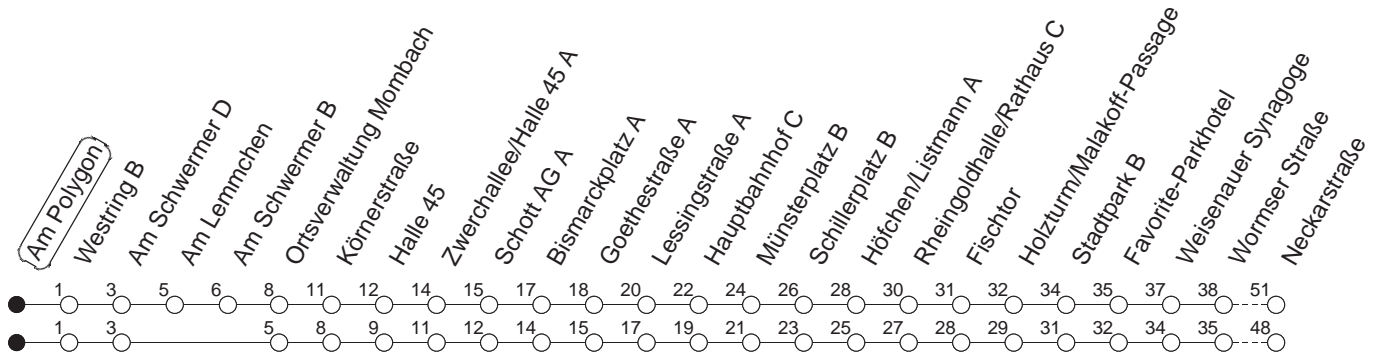

60

Haltestelle : **Am Polygon**

Fahrtrichtung : **GINSHEIM/NECKARSTRASSE**

Fahrplanjahr 2019 / Fahrzeitangabe in Minuten

	Mo.-Fr. (Normalfahrplan)	Mo.-Fr. (Weihn.-/Sommerfer.)	Samstag	Sonn-/Feiertag
Std.	Minuten	Minuten	Minuten	Minuten
4	37 _a	37 _a		
5	07 _a 53	07 _a 53		
6	16 36 56	36	20 _a 50 _a	
7	16 36 56	06 36	20 _a	
8	16 _R 36 46 _R	06 36	08 36	20 _L 50 _a
9	06 16 _R 36	06 36	06 36	50 _a
10	06 36	06 36	06 36	38
11	06 36 56	06 36	06 36	08 38
12	36 56	06 36	06 36	08 38
13	16 36 56	06 36	06 36	08 38
14	16 36 56	06 36	06 36	08 38
15	16 36 56	06 36	06 36	08 38
16	16 36 56	06 36	06 36	08 38
17	16 36 56	06 36	06 36	08 38
18	16 36	06 36	06 36	08 38
19	06 36	06 36	08 38	08 38
20	08 38	08 38	08 38	08 38
21	08 35 _L 53	08 35 _L 53	08 35 _L 53	08 35 _L 53
22	20 _L 50 _a	20 _L 50 _a	20 _L 50 _a	20 _L 50 _a
23	20 _L 50 _{afn}	20 _L 50 _{afn}	20 _L 50 _a	20 _L
0	20 _{Lfn}	20 _{Lfn}	20 _L	

_a : Über Am Lemmchen

_R : Nur bis Rheingoldhalle/Rathaus B

_L : Über Am Lemmchen, ab Zur Alten Portland weiter als Linie 61 nach Laubenheim

_{fn} : Nur Nacht Freitag auf Samstag und Nacht vor Feiertag auf den Feiertag

Der Fahrplan "Weihn.-/Sommerferien" gilt von 27.12.18 bis 04.01.19 sowie von 01.07. bis 09.08.19

Weitere Infos im Verkehrs Center Mainz (Tel. 0 61 31 - 12 77 77) und unter www.mainzer-mobilitaet.de