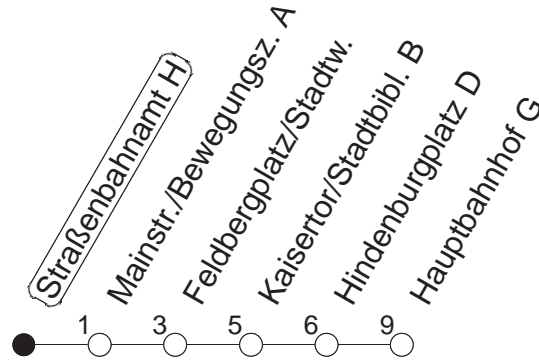

76

Straßenbahnamt H

BUS

→ Laubenheim/Rüsselsheimer Allee

🕒	Mo.-Fr. (Schule)		Mo.-Fr. (Ferien)		Samstag		Sonn-/Feiertag	
4	48 _H		48 _H					
5	18 _H	48 _H	18 _H	48 _H				
6					20 _H			
7								
8							09 _H	44 _H
9							14 _H	44 _H
10							14 _H	44 _H
11							14 _H	44 _H
12							14 _H	44 _H
13							14 _H	44 _H
14							14 _H	44 _H
15							14 _H	44 _H
16							14 _H	44 _H
17							14 _H	44 _H
18							14 _H	44 _H
19							14 _H	44 _H
20							14 _H	44 _H
21							14 _H	44 _H
22	44 _{Hfn}		44 _{Hfn}		44 _H		14 _H	
23	14 _{Hfn}	44 _{Hfn}	14 _{Hfn}	44 _{Hfn}	14 _H	44 _H		
0	14 _{Hfn}		14 _{Hfn}		14 _H			

H : Nur bis Hauptbahnhof

fn : Nur Nacht Freitag auf Samstag und Nacht vor Feiertag auf den Feiertag

gültig ab: 15.12.19

Ferien in RLP: 23.12.19 – 6.1.20 / 17.2 – 26.2. / 9.4. – 17.4. / 22.5. / 12.6. / 6.7. – 14.8. / 12.10. – 23.10.20