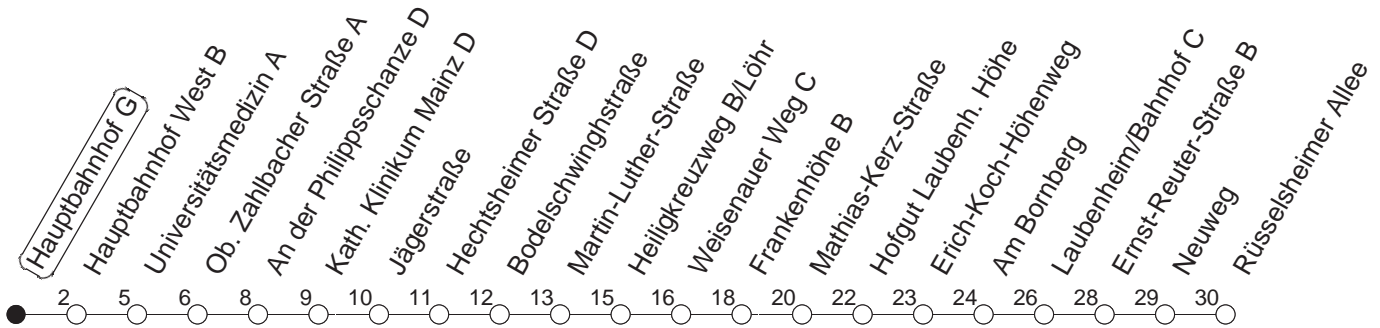

76

Hauptbahnhof G

BUS

→ Laubenheim/Rüsselsheimer Allee

🕒	Mo.-Fr. (Schule)					Mo.-Fr. (Ferien)				Samstag		Sonn-/Feiertag
6	26	41 _F	56			26	41 _F	56				
7	11 _F	19 _{Fe}	26	33 _K	41 _F	56	11 _F	26	41 _F	56		
8	11 _F	26	41 _F	56			11 _F	26	41 _F	56	56	
9	11 _F	26	41 _F	56			11 _F	26	41 _F	56	26	56
10	11 _F	26	41 _F	56			11 _F	26	41 _F	56	26	56
11	11 _F	26	41 _F	56 _W			11 _F	26	41 _F	56	26	56
12	11 _F	26	41 _F	56 _W			11 _F	26	41 _F	56	26	56
13	11	26	41 _F	56			11 _F	26	41 _F	56	26	56
14	11 _F	26	41 _F	56			11 _F	26	41 _F	56	26	56
15	11 _F	26	41 _F	56			11 _F	26	41 _F	56	26	56
16	11 _F	26	41 _F	56			11 _F	26	41 _F	56	26	56
17	11 _F	26	41 _F	56			11 _F	26	41 _F	56	26	56
18	11 _F	26	41 _F	56			11 _F	26	41 _F	56	26	
19	11 _F	26	56				11 _F	26	56			

F : Nur bis Frankenhöhe

K : Nur bis Heiligkreuzweg

Fe : Ab Frankenhöhe weiter nach Weisenau/Friedrich-Ebert-Straße

W : Zwischen Heiligkreuzweg und Weisenauer Weg über Weisenau/Friedrich-Ebert-Straße

gültig ab: 02.03.20

Ferien in RLP: 23.12.19-06.01.20 / 17.02.-26.02. / 09.04.-17.04. / 22.05. / 12.06 / 06.07.-14.08. / 12.10.-23.10.20

Weitere Infos im Verkehrs Center Mainz (Tel. 0 61 31 - 12 77 77) und www.mainzer-mobilitaet.de