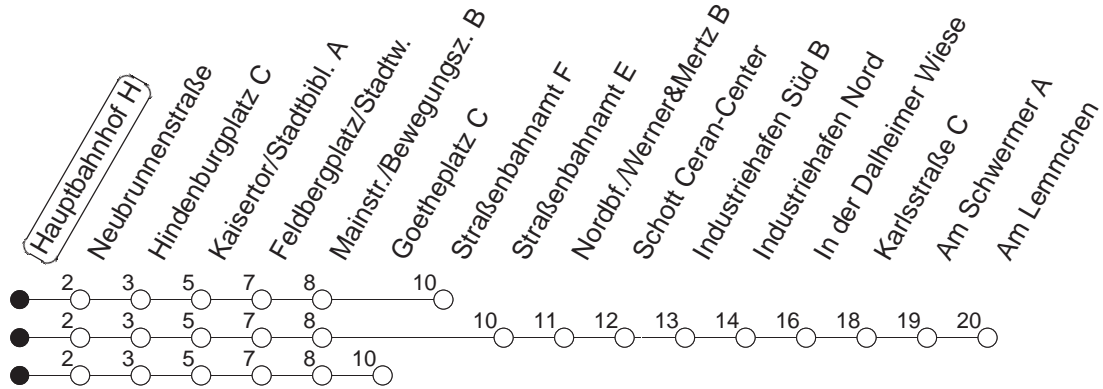

76

Hauptbahnhof H

BUS

→ Mombach/Am Lemmchen

🕒	Mo.-Fr. (Schule)						Mo.-Fr. (Ferien)				Samstag		Sonn-/Feiertag	
5	02	32					02	32						
6	02	36					02	36			00	34		
7	06	21 _G	32 _T	36	42 _T	51 _G	06	21 _G	36	51 _G	04	34		
8	06	21 _G	36	51 _G			06	21 _G	36	51 _G	04	34		
9	06	21 _G	36	51 _G			06	21 _G	36	51 _G	04	36	04 _T	34 _T
10	06	21 _G	36	51 _G			06	21 _G	36	51 _G	06	36	04 _T	34 _T
11	06	21 _G	36	51 _G			06	21 _G	36	51 _G	06	36	04 _T	34 _T
12	06	21 _G	36	51 _G			06	21 _G	36	51 _G	06	36	04 _T	34 _T
13	06	21 _G	36	51 _G			06	21 _G	36	51 _G	06	36	04 _T	34 _T
14	06	21 _G	36	51 _G			06	21 _G	36	51 _G	06	36	04 _T	34 _T
15	06	21 _G	36	51 _G			06	21 _G	36	51 _G	06	36	04 _T	34 _T
16	06	21 _G	36	51 _G			06	21 _G	36	51 _G	06	36	04 _T	34 _T
17	06	21 _G	36	51 _G			06	21 _G	36	51 _G	06	36	04 _T	34 _T
18	06	21 _G	36	51 _G			06	21 _G	36	51 _G	06	36	04 _T	34 _T
19	06	21 _G	36	51 _G			06	21 _G	36	51 _G	04	34	04 _T	34 _T
20	06	36					06	36			04	34	04 _T	34 _T
21	04 _T	34					04 _T	34			04 _T	34	04 _T	34 _T
22	04 _T	34 _T					04 _T	34 _T			04 _T	34 _T	04 _T	34 _T
23	04 _{Tfn}	34 _{Tfn}					04 _{Tfn}	34 _{Tfn}			04 _T	34 _T		
0	04 _{Tfn}	34 _{Tfn}					04 _{Tfn}	34 _{Tfn}			04 _T	34 _T		

G : Bis Goetheplatz

T : Nur bis Straßenbahnamt

fn : Nur Nacht Freitag auf Samstag und Nacht vor Feiertag auf den Feiertag

gültig ab: 15.12.19

Ferien in RLP: 23.12.19 – 6.1.20 / 17.2 – 26.2. / 9.4. – 17.4. / 22.5. / 12.6. / 6.7. – 14.8. / 12.10. – 23.10.20