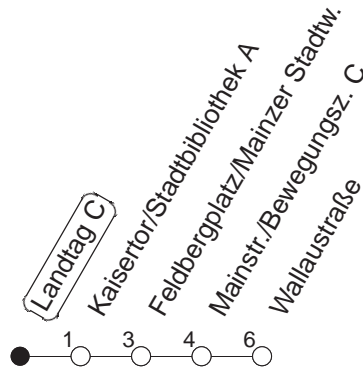

70

Haltestelle : **Landtag C**

Fahrtrichtung : **WALLAUSTRASSE**

Fahrplanjahr 2019 / Fahrzeitangabe in Minuten

	Mo.-Fr. (Normalfahrplan)	Mo.-Fr. (Weihn.-/Sommerfer.)	Samstag	Sonn-/Feiertag
Std.	Minuten	Minuten	Minuten	Minuten
6	16 36	16 36		
7	06 31 46 [Ⓢ]	06 36	21 51	
8	01 31 41	06 36	21	
9	06 36	06 36	06 36	51
10	06 36	06 36	06 36	21 51
11	06 36	06 36	06 36	21 51
12	06 36	06 36	06 36	21 51
13	06 36	06 36	06 36	21 51
14	06 36	06 36	06 36	21 51
15	06 36	06 36	06 36	21 51
16	06 11 [Ⓢ] 36 56 [Ⓢ]	06 36	06 36	21 51
17	06 16 [Ⓢ] 36	06 36	06 36	21 51
18	06 36	06 36	06 36	21 51
19	06 36	06 36	06 36	21 51
20	06 36	06 36	21 51	21 51
21	21 51	21 51	21 51	21 51
22	21 51	21 51	21 51	21 51
23	21 51	21 51	21 51	21 51

Ⓢ : Nur an Schultagen

Der Fahrplan "Weihn.-/Sommerferien" gilt von 27.12.18 bis 04.01.19 sowie von 01.07. bis 09.08.19
Weitere Infos im Verkehrs Center Mainz (Tel. 0 61 31 - 12 77 77) und unter www.mainzer-mobilitaet.de