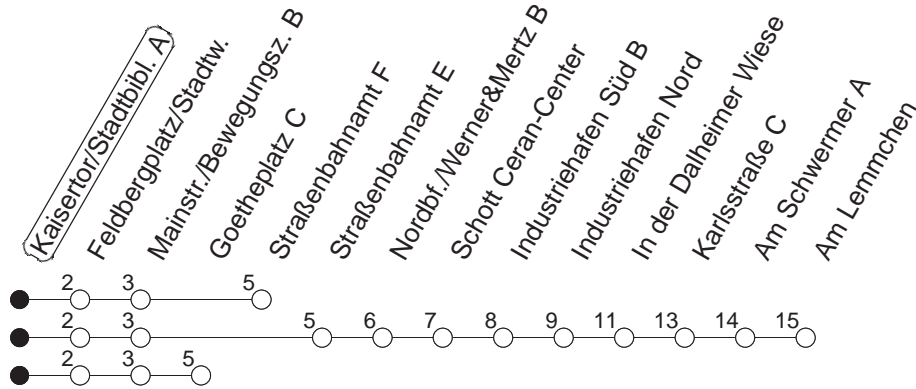

76

Kaisertor/Stadtbibliothek A

BUS

→ Mombach/Am Lemmchen

🕒	Mo.-Fr. (Schule)						Mo.-Fr. (Ferien)				Samstag		Sonn-/Feiertag		
5	06	36					06	36							
6	06	41					06	41			04	38			
7	11	26 _G	37 _T	41	47 _T	56 _G	11	26 _G	41	56 _G	08	38			
8	11	26 _G	41	56 _G			11	26 _G	41	56 _G	08	38			
9	11	26 _G	41	56 _G			11	26 _G	41	56 _G	08	41	08 _T	38 _T	
10	11	26 _G	41	56 _G			11	26 _G	41	56 _G	11	41	08 _T	38 _T	
11	11	26 _G	41	56 _G			11	26 _G	41	56 _G	11	41	08 _T	38 _T	
12	11	26 _G	41	56 _G			11	26 _G	41	56 _G	11	41	08 _T	38 _T	
13	11	26 _G	41	56 _G			11	26 _G	41	56 _G	11	41	08 _T	38 _T	
14	11	26 _G	41	56 _G			11	26 _G	41	56 _G	11	41	08 _T	38 _T	
15	11	26 _G	41	56 _G			11	26 _G	41	56 _G	11	41	08 _T	38 _T	
16	11	26 _G	41	56 _G			11	26 _G	41	56 _G	11	41	08 _T	38 _T	
17	11	26 _G	41	56 _G			11	26 _G	41	56 _G	11	41	08 _T	38 _T	
18	11	26 _G	41	56 _G			11	26 _G	41	56 _G	11	41	08 _T	38 _T	
19	11	26 _G	41	56 _G			11	26 _G	41	56 _G	08	38	08 _T	38 _T	
20	11	41					11	41			08	38		08 _T	38 _T
21	08 _T	38					08 _T	38			08 _T	38		08 _T	38 _T
22	08 _T	38 _T					08 _T	38 _T			08 _T	38 _T		08 _T	38 _T
23	08 _{Tfn}	38 _{Tfn}					08 _{Tfn}	38 _{Tfn}			08 _T	38 _T			
0	08 _{Tfn}	38 _{Tfn}					08 _{Tfn}	38 _{Tfn}			08 _T	38 _T			

G : Bis Goetheplatz

T : Nur bis Straßenbahnamt

fn : Nur Nacht Freitag auf Samstag und Nacht vor Feiertag auf den Feiertag

gültig ab: 15.12.19

Ferien in RLP: 23.12.19 – 6.1.20 / 17.2 – 26.2. / 9.4. – 17.4. / 22.5. / 12.6. / 6.7. – 14.8. / 12.10. – 23.10.20