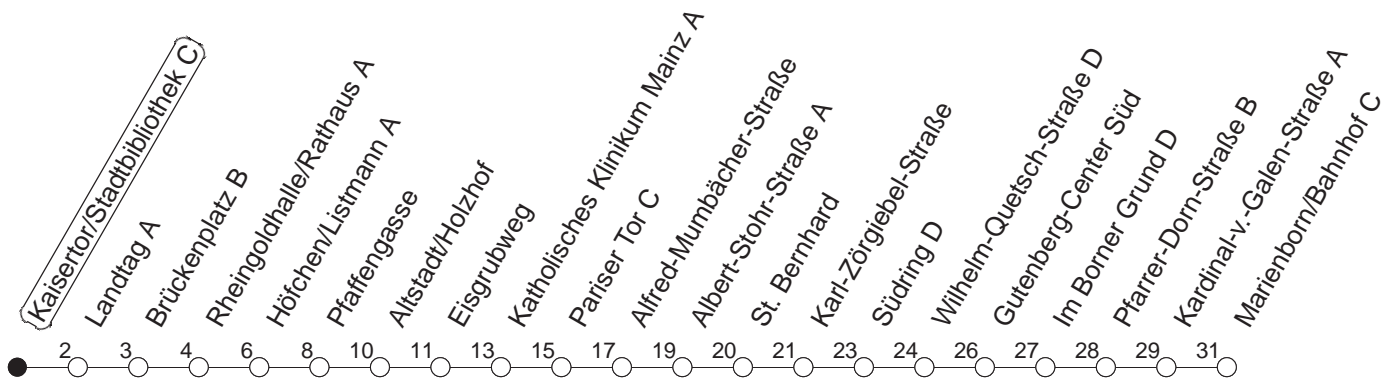

70

Haltestelle : **Kaisertor/Stadtbibliothek C**

Fahrtrichtung : **MARIENBORN/BAHNHOF**

Fahrplanjahr 2019 / Fahrzeitangabe in Minuten

	Mo.-Fr. (Normalfahrplan)				Mo.-Fr. (Weihn.-/Sommerfer.)		Samstag		Sonn-/Feiertag	
Std.	Minuten				Minuten		Minuten		Minuten	
5	21				21					
6	23	58			23	58				
7	29	49			27	49	08	53		
8	19	49			19	49	23	53		
9	19	49			19	49	19	49	18	
10	19	49			19	49	19	49	08	38
11	19	49			19	49	19	49	08	38
12	19	49			19	49	19	49	08	38
13	19	49			19	49	19	49	08	38
14	19	49			19	49	19	49	08	38
15	09 _k	19	39	49	19	49	19	49	08	38
16	09	19	39	49	19	49	19	49	08	38
17	09	19	39	49	19	49	19	49	08	38
18	19	49			19	49	19	49	08	38
19	19	49			19	49	19	38	08	38
20	19	38			19	38	08	38	08	38
21	08	38			08	38	08	38	08	38
22	08	38			08	38	08	38	08	38
23	08	38			08	38	08	38	08	38

k : Nur bis Kardinal-v.-Galen-Straße

Der Fahrplan "Weihn.-/Sommerferien" gilt von 27.12.18 bis 04.01.19 sowie von 01.07. bis 09.08.19

Weitere Infos im Verkehrs Center Mainz (Tel. 0 61 31 - 12 77 77) und unter www.mainzer-mobilitaet.de