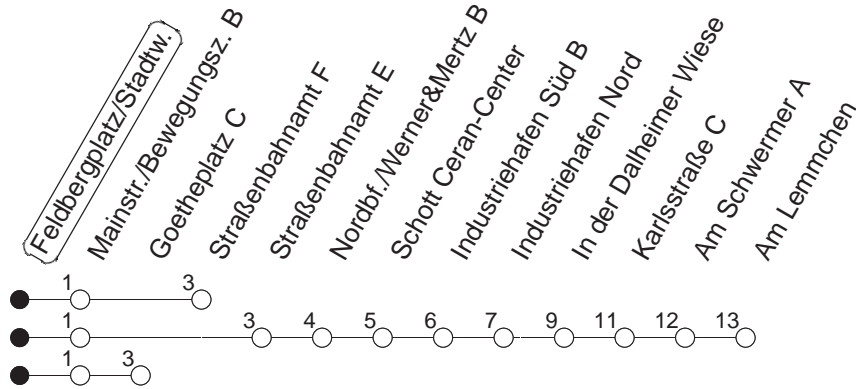

76

Feldbergplatz/Mainzer Stadtw.

BUS

→ Mombach/Am Lemmchen

🕒	Mo.-Fr. (Schule)						Mo.-Fr. (Ferien)				Samstag		Sonn-/Feiertag		
5	07	37					07	37							
6	07	43					07	43			05	40			
7	13	28 _G	39 _T	43	49 _T	58 _G	13	28 _G	43	58 _G	10	40			
8	13	28 _G	43				58 _G	13	28 _G	43	58 _G	10	40		
9	13	28 _G	43	58 _G			13	28 _G	43	58 _G	10	43	10 _T	40 _T	
10	13	28 _G	43	58 _G			13	28 _G	43	58 _G	13	43	10 _T	40 _T	
11	13	28 _G	43	58 _G			13	28 _G	43	58 _G	13	43	10 _T	40 _T	
12	13	28 _G	43	58 _G			13	28 _G	43	58 _G	13	43	10 _T	40 _T	
13	13	28 _G	43	58 _G			13	28 _G	43	58 _G	13	43	10 _T	40 _T	
14	13	28 _G	43	58 _G			13	28 _G	43	58 _G	13	43	10 _T	40 _T	
15	13	28 _G	43	58 _G			13	28 _G	43	58 _G	13	43	10 _T	40 _T	
16	13	28 _G	43	58 _G			13	28 _G	43	58 _G	13	43	10 _T	40 _T	
17	13	28 _G	43	58 _G			13	28 _G	43	58 _G	13	43	10 _T	40 _T	
18	13	28 _G	43	58 _G			13	28 _G	43	58 _G	13	43	10 _T	40 _T	
19	13	28 _G	43	58 _G			13	28 _G	43	58 _G	10	40	10 _T	40 _T	
20	13	43					13	43			10	40		10 _T	40 _T
21	10 _T	40					10 _T	40			10 _T	40		10 _T	40 _T
22	10 _T	40 _T					10 _T	40 _T			10 _T	40 _T		10 _T	40 _T
23	10 _{Tfn}	40 _{Tfn}					10 _{Tfn}	40 _{Tfn}			10 _T	40 _T			
0	10 _{Tfn}	40 _{Tfn}					10 _{Tfn}	40 _{Tfn}			10 _T	40 _T			

G : Bis Goetheplatz

T : Nur bis Straßenbahnamt

fn : Nur Nacht Freitag auf Samstag und Nacht vor Feiertag auf den Feiertag

gültig ab: 15.12.19

Ferien in RLP: 23.12.19 – 6.1.20 / 17.2 – 26.2. / 9.4. – 17.4. / 22.5. / 12.6. / 6.7. – 14.8. / 12.10. – 23.10.20