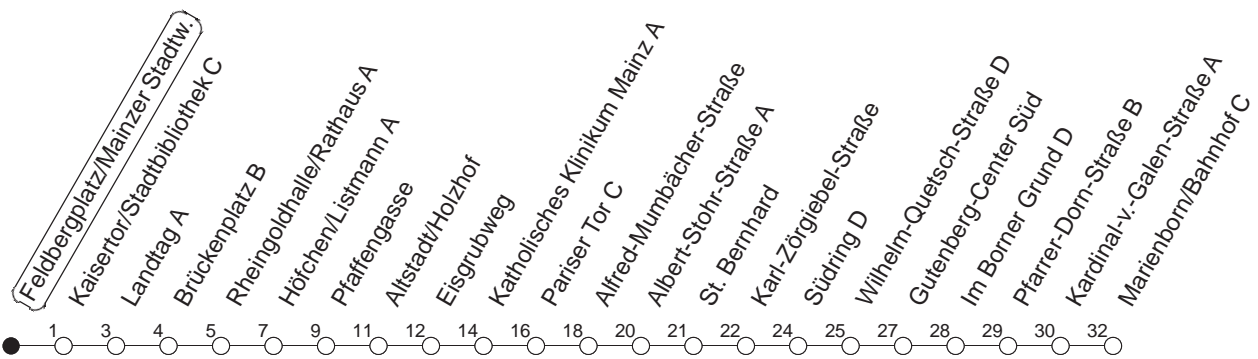

70

Haltestelle : **Feldbergplatz/Mainzer Stadtw.**

Fahrtrichtung : **MARIENBORN/BAHNHOF**

Fahrplanjahr 2019 / Fahrzeitangabe in Minuten

	Mo.-Fr. (Normalfahrplan)				Mo.-Fr. (Weihn.-/Sommerfer.)		Samstag		Sonn-/Feiertag	
Std.	Minuten				Minuten		Minuten		Minuten	
5	20				20					
6	22	57			22	57				
7	28	48			26	48	07	52		
8	18	48			18	48	22	52		
9	18	48			18	48	18	48	17	
10	18	48			18	48	18	48	07	37
11	18	48			18	48	18	48	07	37
12	18	48			18	48	18	48	07	37
13	18	48			18	48	18	48	07	37
14	18	48			18	48	18	48	07	37
15	08 _k	18	38	48	18	48	18	48	07	37
16	08	18	38	48	18	48	18	48	07	37
17	08	18	38	48	18	48	18	48	07	37
18	18	48			18	48	18	48	07	37
19	18	48			18	48	18	37	07	37
20	18	37			18	37	07	37	07	37
21	07	37			07	37	07	37	07	37
22	07	37			07	37	07	37	07	37
23	07	37			07	37	07	37	07	37

k : Nur bis Kardinal-v.-Galen-Straße

Der Fahrplan "Weihn.-/Sommerferien" gilt von 27.12.18 bis 04.01.19 sowie von 01.07. bis 09.08.19

Weitere Infos im Verkehrs Center Mainz (Tel. 0 61 31 - 12 77 77) und unter www.mainzer-mobilitaet.de