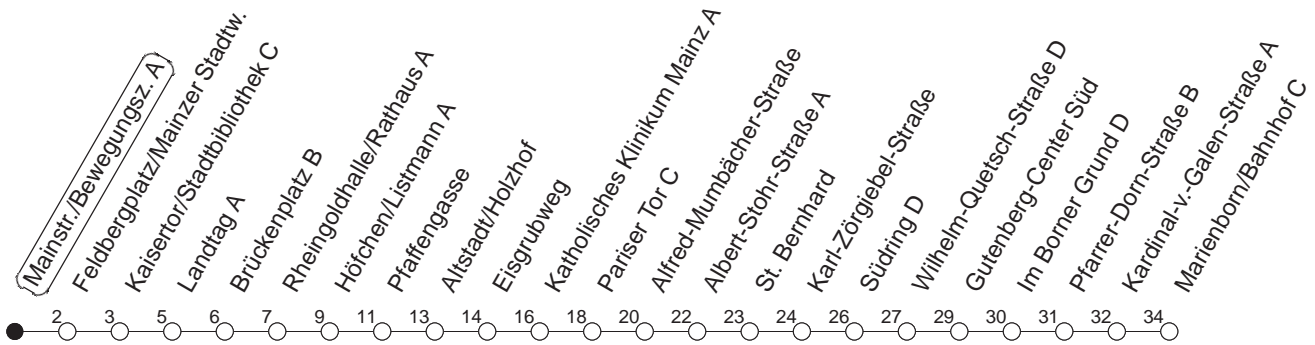

70

Haltestelle : **Mainstr./Bewegungsz. A**

Fahrtrichtung : **MARIENBORN/BAHNHOF**

Fahrplanjahr 2019 / Fahrzeitangabe in Minuten

	Mo.-Fr. (Normalfahrplan)				Mo.-Fr. (Weihn.-/Sommerfer.)		Samstag		Sonn-/Feiertag	
Std.	Minuten				Minuten		Minuten		Minuten	
5	19				19					
6	21	56			21	56				
7	26	46			24	46	06	51		
8	16	46			16	46	21	51		
9	16	46			16	46	16	46	16	
10	16	46			16	46	16	46	06	36
11	16	46			16	46	16	46	06	36
12	16	46			16	46	16	46	06	36
13	16	46			16	46	16	46	06	36
14	16	46			16	46	16	46	06	36
15	06 _K	16	36	46	16	46	16	46	06	36
16	06	16	36	46	16	46	16	46	06	36
17	06	16	36	46	16	46	16	46	06	36
18	16	46			16	46	16	46	06	36
19	16	46			16	46	16	36	06	36
20	16	36			16	36	06	36	06	36
21	06	36			06	36	06	36	06	36
22	06	36			06	36	06	36	06	36
23	06	36			06	36	06	36	06	36

K : Nur bis Kardinal-v.-Galen-Straße

Der Fahrplan "Weihn.-/Sommerferien" gilt von 27.12.18 bis 04.01.19 sowie von 01.07. bis 09.08.19
Weitere Infos im Verkehrs Center Mainz (Tel. 0 61 31 - 12 77 77) und unter www.mainzer-mobilitaet.de