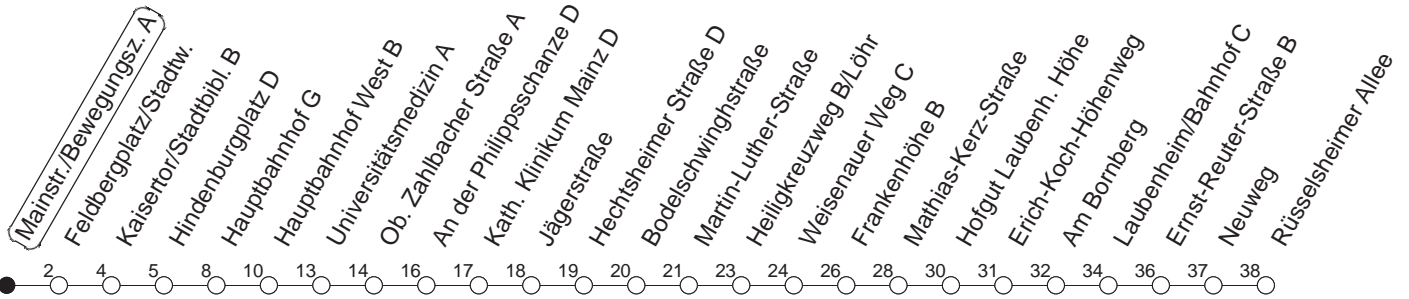

76

Mainstr./Bewegungsz. A

BUS

→ Laubenheim/Rüsselsheimer Allee

🕒	Mo.-Fr. (Schule)				Mo.-Fr. (Ferien)				Samstag		Sonn-/Feiertag	
4	49 _H				49 _H							
5	19 _H	49 _H			19 _H	49 _H						
6	18	33 _F	48		18	33 _F	48		21 _H	45 _H		
7	03 _F	18	33 _F	48	03 _F	18	33 _F	48	15 _H	45 _H		
8	03 _F	18	33 _F	48	03 _F	18	33 _F	48	15 _H	48	10 _H	45 _H
9	03 _F	18	33 _F	48	03 _F	18	33 _F	48	18	48		15 _H 45 _H
10	03 _F	18	33 _F	48	03 _F	18	33 _F	48	18	48		15 _H 45 _H
11	03 _F	18	33 _F	48 _W	03 _F	18	33 _F	48	18	48		15 _H 45 _H
12	03 _F	18	33 _F	48 _W	03 _F	18	33 _F	48	18	48		15 _H 45 _H
13	03	18	33 _F	48	03 _F	18	33 _F	48	18	48		15 _H 45 _H
14	03 _F	18	33 _F	48	03 _F	18	33 _F	48	18	48		15 _H 45 _H
15	03 _F	18	33 _F	48	03 _F	18	33 _F	48	18	48		15 _H 45 _H
16	03 _F	18	33 _F	48	03 _F	18	33 _F	48	18	48		15 _H 45 _H
17	03 _F	18	33 _F	48	03 _F	18	33 _F	48	18	48		15 _H 45 _H
18	03 _F	18	33 _F	48	03 _F	18	33 _F	48	18	45 _H	15 _H	45 _H
19	03 _F	18	48		03 _F	18	48		15 _H	45 _H	15 _H	45 _H
20	15 _H	45 _H			15 _H	45 _H			15 _H	45 _H	15 _H	45 _H
21	15 _H	45 _H			15 _H	45 _H			15 _H	45 _H	15 _H	45 _H
22	15 _H	45 _{Hfn}			15 _H	45 _{Hfn}			15 _H	45 _H	15 _H	
23	15 _{Hfn}	45 _{Hfn}			15 _{Hfn}	45 _{Hfn}			15 _H	45 _H		
0	15 _{Hfn}				15 _{Hfn}				15 _H			

H : Nur bis Hauptbahnhof
F : Nur bis Frankenhöhe

W : Zwischen Heiligkreuzweg und Weisenauer Weg über Weisenau/Friedrich-Ebert-Straße
fn : Nur Nacht Freitag auf Samstag und Nacht vor Feiertag auf den Feiertag

gültig ab: 15.12.19

Ferien in RLP: 23.12.19 – 6.1.20 / 17.2 – 26.2. / 9.4. – 17.4. / 22.5. / 12.6. / 6.7. – 14.8. / 12.10. – 23.10.20

Weitere Infos im Verkehrs Center Mainz (Tel. 0 61 31 - 12 77 77) und www.mainzer-mobilitaet.de