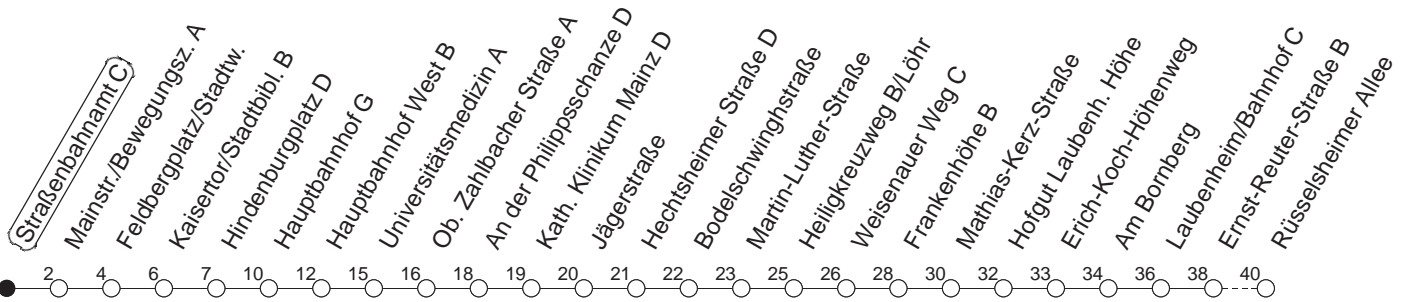

# 76

## Straßenbahnamt C

BUS

→ Laubenheim/Rüsselsheimer Allee

🕒	Mo.-Fr. (Schule)		Mo.-Fr. (Ferien)		Samstag		Sonn-/Feiertag
6	16	46	16	46	44 <sub>H</sub>		
7	16	46	16	46	14 <sub>H</sub>	44 <sub>H</sub>	
8	16	46	16	46	14 <sub>H</sub>	46	
9	16	46	16	46	16	46	
10	16	46	16	46	16	46	
11	16	46 <sub>w</sub>	16	46	16	46	
12	16	46 <sub>w</sub>	16	46	16	46	
13	16	46	16	46	16	46	
14	16	46	16	46	16	46	
15	16	46	16	46	16	46	
16	16	46	16	46	16	46	
17	16	46	16	46	16	46	
18	16	46	16	46	16	44 <sub>H</sub>	
19	16	46	16	46	14 <sub>H</sub>	44 <sub>H</sub>	
20	14 <sub>H</sub>	44 <sub>H</sub>	14 <sub>H</sub>	44 <sub>H</sub>	14 <sub>H</sub>	44 <sub>H</sub>	
21	14 <sub>H</sub>	44 <sub>H</sub>	14 <sub>H</sub>	44 <sub>H</sub>	14 <sub>H</sub>	44 <sub>H</sub>	
22	14 <sub>H</sub>		14 <sub>H</sub>		14 <sub>H</sub>		

w : Zwischen Heiligkreuzweg und Weisenauer Weg über Weisenau/Friedrich-Ebert-Straße

H : Nur bis Hauptbahnhof

gültig ab: 15.12.19

Ferien in RLP: 23.12.19 – 6.1.20 / 17.2 – 26.2. / 9.4. – 17.4. / 22.5. / 12.6. / 6.7. – 14.8. / 12.10. – 23.10.20