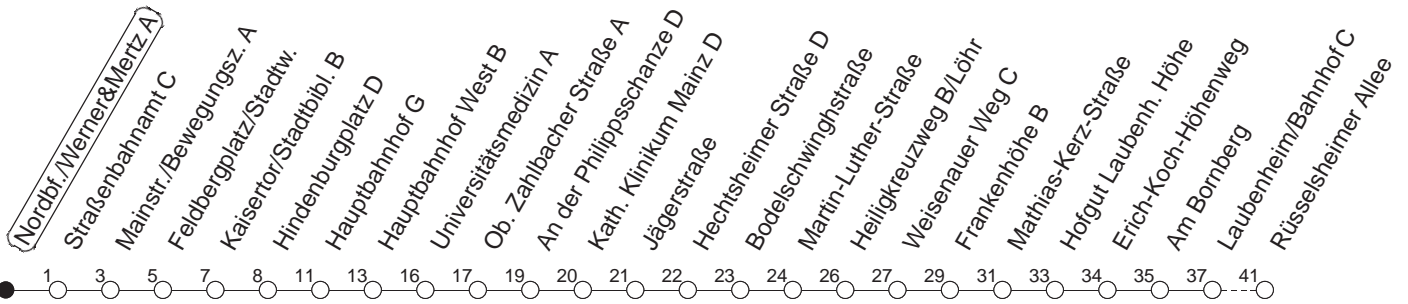

76

Nordbf./Werner & Mertz A

BUS

→ Laubenheim/Rüsselsheimer Allee

🕒	Mo.-Fr. (Schule)		Mo.-Fr. (Ferien)		Samstag		Sonn-/Feiertag
6	15	45	15	45	43 _H		
7	15	45	15	45	13 _H	43 _H	
8	15	45	15	45	13 _H	45	
9	15	45	15	45	15	45	
10	15	45	15	45	15	45	
11	15	45 _w	15	45	15	45	
12	15	45 _w	15	45	15	45	
13	15	45	15	45	15	45	
14	15	45	15	45	15	45	
15	15	45	15	45	15	45	
16	15	45	15	45	15	45	
17	15	45	15	45	15	45	
18	15	45	15	45	15	43 _H	
19	15	45	15	45	13 _H	43 _H	
20	13 _H	43 _H	13 _H	43 _H	13 _H	43 _H	
21	13 _H	43 _H	13 _H	43 _H	13 _H	43 _H	
22	13 _H		13 _H		13 _H		

w : Zwischen Heiligkreuzweg und Weisenauer Weg über Weisenau/Friedrich-Ebert-Straße

H : Nur bis Hauptbahnhof

gültig ab: 15.12.19

Ferien in RLP: 23.12.19 – 6.1.20 / 17.2 – 26.2. / 9.4. – 17.4. / 22.5. / 12.6. / 6.7. – 14.8. / 12.10. – 23.10.20