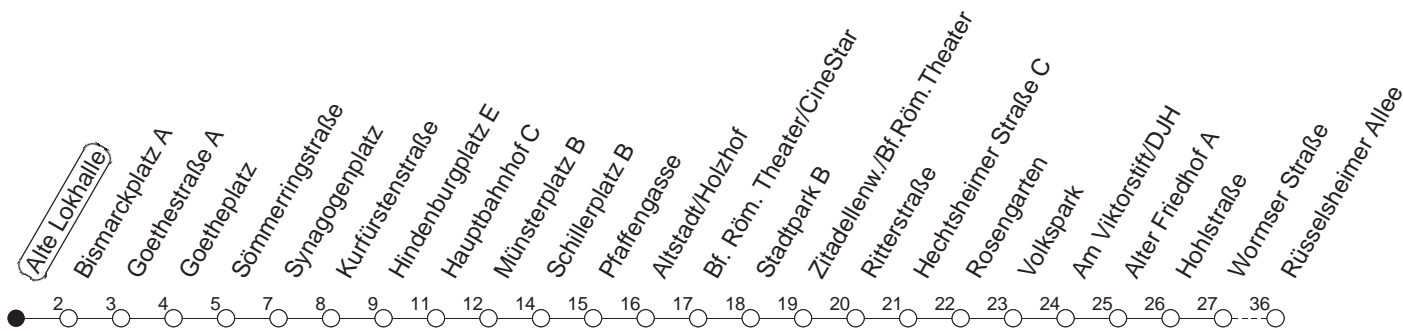

92

Haltestelle : **Alte Lokhalle**

Fahrtrichtung : **LAUBENHEIM/RÜSSELSHEIMER ALLEE**

Fahrplanjahr 2019 / Fahrzeitangabe in Minuten

| | Montag bis Donnerstag | Freitag | Samstag | Sonn-/Feiertag |
|------|-----------------------|---------|-----------------|-----------------|
| Std. | Minuten | Minuten | Minuten | Minuten |
| 3 | | | 45 | 45 |
| 4 | | | 45 | 45 |
| 5 | | | 45 _H | 45 |
| 6 | | | | 45 |
| 7 | | | | 45 _H |
| 8 | | | | |
| 9 | | | | |
| 10 | | | | |
| 11 | | | | |
| 12 | | | | |
| 13 | | | | |
| 14 | | | | |
| 15 | | | | |
| 16 | | | | |
| 17 | | | | |
| 18 | | | | |
| 19 | | | | |
| 20 | | | | |
| 21 | | | | |
| 22 | | | | |
| 23 | 45 | | | 45 |
| 0 | 45 | 45 | 45 | 45 |
| 1 | 45 _B | 45 | 45 | 45 _B |
| 2 | | 45 | 45 | |

B : Nur bis Bismarckplatz

H : Nur bis Hauptbahnhof

Wenn Dienstag bis Freitag ein Feiertag ist, so gilt am Tag davor der Freitagsfahrplan.

Weitere Infos im Verkehrs Center Mainz (Tel. 0 61 31 - 12 77 77) und unter www.mainzer-mobilitaet.de