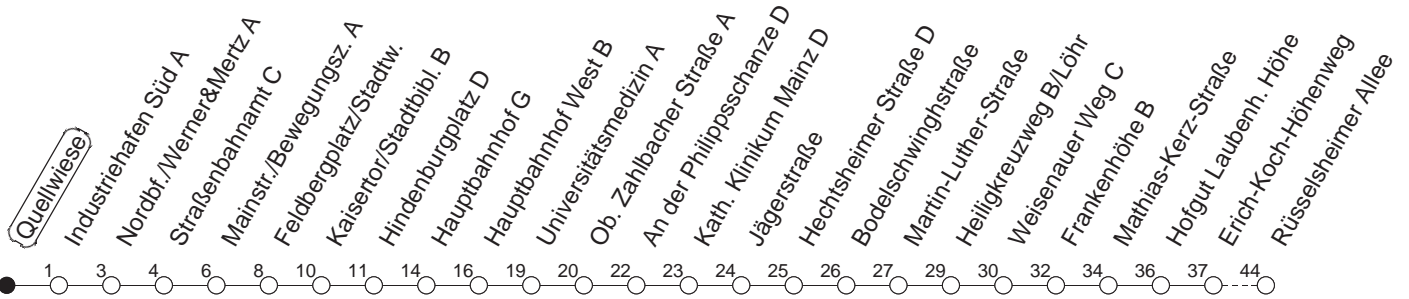

# 76

## Quellwiese

BUS

→ Laubenheim/Rüsselsheimer Allee

🕒	Mo.-Fr. (Schule)		Mo.-Fr. (Ferien)		Samstag		Sonn-/Feiertag
6	12	42	12	42	40 <sub>H</sub>		
7	12	42	12	42	10 <sub>H</sub>	40 <sub>H</sub>	
8	12	42	12	42	10 <sub>H</sub>	42	
9	12	42	12	42	12	42	
10	12	42	12	42	12	42	
11	12	42 <sub>w</sub>	12	42	12	42	
12	12	42 <sub>w</sub>	12	42	12	42	
13	12	42	12	42	12	42	
14	12	42	12	42	12	42	
15	12	42	12	42	12	42	
16	12	42	12	42	12	42	
17	12	42	12	42	12	42	
18	12	42	12	42	12	40 <sub>H</sub>	
19	12	42	12	42	10 <sub>H</sub>	40 <sub>H</sub>	
20	10 <sub>H</sub>	40 <sub>H</sub>	10 <sub>H</sub>	40 <sub>H</sub>	10 <sub>H</sub>	40 <sub>H</sub>	
21	10 <sub>H</sub>	40 <sub>H</sub>	10 <sub>H</sub>	40 <sub>H</sub>	10 <sub>H</sub>	40 <sub>H</sub>	
22	10 <sub>H</sub>		10 <sub>H</sub>		10 <sub>H</sub>		

w : Zwischen Heiligkreuzweg und Weisenauer Weg über Weisenau/Friedrich-Ebert-Straße

H : Nur bis Hauptbahnhof

gültig ab: 15.12.19

Ferien in RLP: 23.12.19 – 6.1.20 / 17.2 – 26.2. / 9.4. – 17.4. / 22.5. / 12.6. / 6.7. – 14.8. / 12.10. – 23.10.20