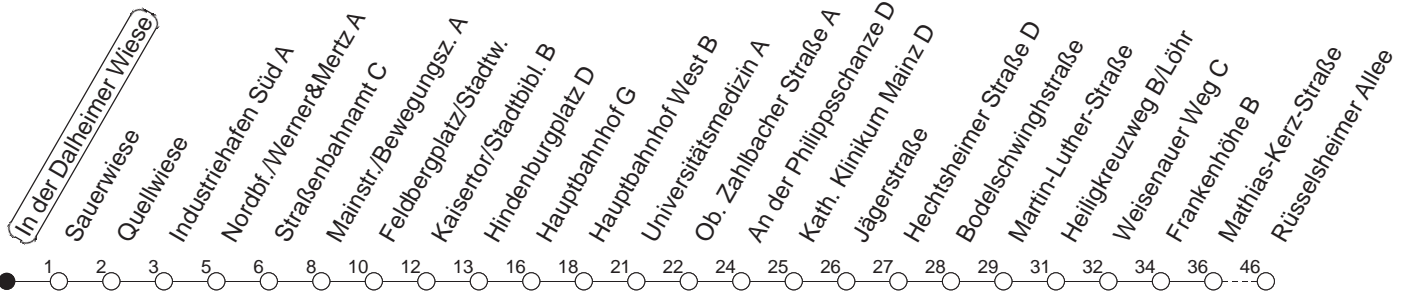

76

In der Dalheimer Wiese

BUS

→ Laubenheim/Rüsselsheimer Allee

🕒	Mo.-Fr. (Schule)		Mo.-Fr. (Ferien)		Samstag		Sonn-/Feiertag
6	10	40	10	40	38 _H		
7	10	40	10	40	08 _H	38 _H	
8	10	40	10	40	08 _H	40	
9	10	40	10	40	10	40	
10	10	40	10	40	10	40	
11	10	40 _w	10	40	10	40	
12	10	40 _w	10	40	10	40	
13	10	40	10	40	10	40	
14	10	40	10	40	10	40	
15	10	40	10	40	10	40	
16	10	40	10	40	10	40	
17	10	40	10	40	10	40	
18	10	40	10	40	10	38 _H	
19	10	40	10	40	08 _H	38 _H	
20	08 _H	38 _H	08 _H	38 _H	08 _H	38 _H	
21	08 _H	38 _H	08 _H	38 _H	08 _H	38 _H	
22	08 _H		08 _H		08 _H		

w : Zwischen Heiligkreuzweg und Weisenauer Weg über Weisenau/Friedrich-Ebert-Straße

H : Nur bis Hauptbahnhof

gültig ab: 15.12.19

Ferien in RLP: 23.12.19 – 6.1.20 / 17.2 – 26.2. / 9.4. – 17.4. / 22.5. / 12.6. / 6.7. – 14.8. / 12.10. – 23.10.20