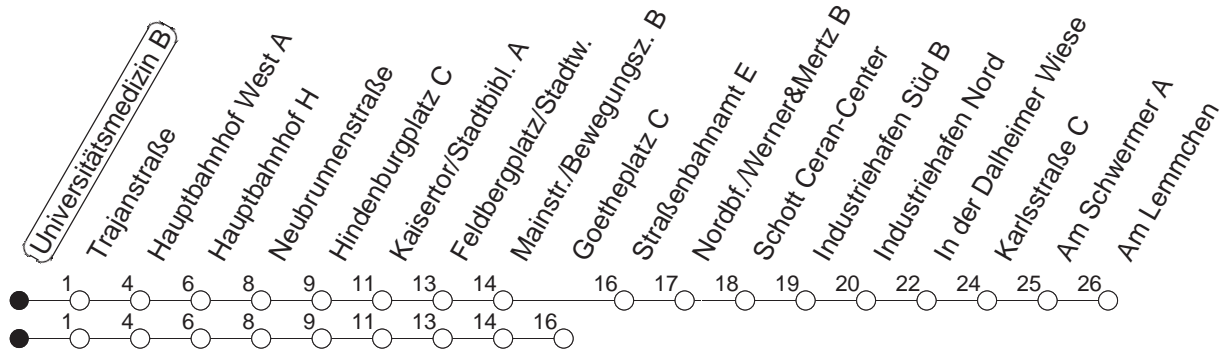

76

Universitätsmedizin B

BUS

→ Mombach/Am Lemmchen

🕒	Mo.-Fr. (Schule)				Mo.-Fr. (Ferien)				Samstag		Sonn-/Feiertag
6	30				30						
7	00	15 _G	30	45 _G	00	15 _G	30	45 _G			
8	00	15 _G	30	45 _G	00	15 _G	30	45 _G			
9	00	15 _G	30	45 _G	00	15 _G	30	45 _G	30		
10	00	15 _G	30	45 _G	00	15 _G	30	45 _G	00	30	
11	00	15 _G	30	45 _G	00	15 _G	30	45 _G	00	30	
12	00	15 _G	30	45 _G	00	15 _G	30	45 _G	00	30	
13	00	15 _G	30	45 _G	00	15 _G	30	45 _G	00	30	
14	00	15 _G	30	45 _G	00	15 _G	30	45 _G	00	30	
15	00	15 _G	30	45 _G	00	15 _G	30	45 _G	00	30	
16	00	15 _G	30	45 _G	00	15 _G	30	45 _G	00	30	
17	00	15 _G	30	45 _G	00	15 _G	30	45 _G	00	30	
18	00	15 _G	30	45 _G	00	15 _G	30	45 _G	00	30	
19	00	15 _G	30	45 _G	00	15 _G	30	45 _G			
20	00	30			00	30					

G : Bis Goetheplatz

gültig ab: 15.12.19

Ferien in RLP: 23.12.19 – 6.1.20 / 17.2 – 26.2. / 9.4. – 17.4. / 22.5. / 12.6. / 6.7. – 14.8. / 12.10. – 23.10.20

Weitere Infos im Verkehrs Center Mainz (Tel. 0 61 31 - 12 77 77) und www.mainzer-mobilitaet.de