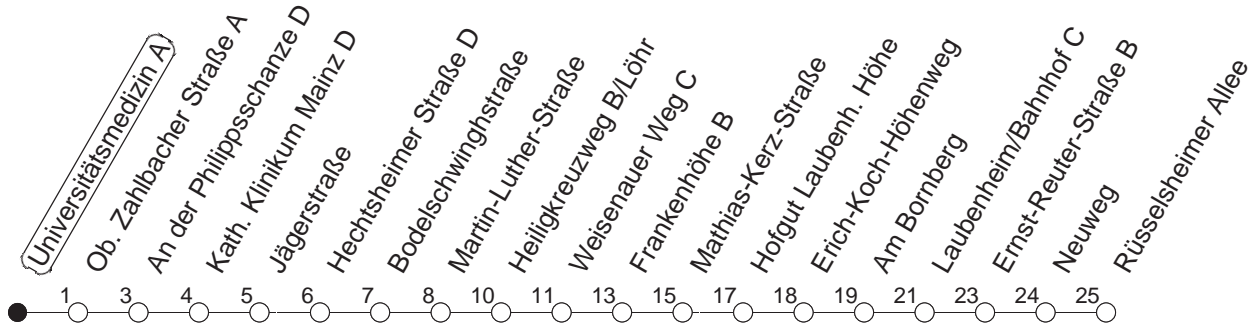

76

Universitätsmedizin A

BUS

→ **Laubenheim/Rüsselsheimer Allee**

🕒	Mo.-Fr. (Schule)					Mo.-Fr. (Ferien)					Samstag		Sonn-/Feiertag
6	31	46 _F				31	46 _F						
7	01	16 _F	27 _F	31	38 _F	46 _F	01	16 _F	31	46 _F			
8	01	16 _F	31	46 _F			01	16 _F	31	46 _F			
9	01	16 _F	31	46 _F			01	16 _F	31	46 _F	01	31	
10	01	16 _F	31	46 _F			01	16 _F	31	46 _F	01	31	
11	01	16 _F	31	46 _F			01	16 _F	31	46 _F	01	31	
12	01 _W	16 _F	31	46 _F			01	16 _F	31	46 _F	01	31	
13	01 _W	16	31	46 _F			01	16 _F	31	46 _F	01	31	
14	01	16 _F	31	46 _F			01	16 _F	31	46 _F	01	31	
15	01	16 _F	31	46 _F			01	16 _F	31	46 _F	01	31	
16	01	16 _F	31	46 _F			01	16 _F	31	46 _F	01	31	
17	01	16 _F	31	46 _F			01	16 _F	31	46 _F	01	31	
18	01	16 _F	31	46 _F			01	16 _F	31	46 _F	01	31	
19	01	16 _F	31				01	16 _F	31				
20	01						01						

F : Nur bis Frankenhöhe

W : Zwischen Heiligkreuzweg und Weisenauer Weg über Weisenau/Friedrich-Ebert-Straße

gültig ab: 15.12.19

Ferien in RLP: 23.12.19 – 6.1.20 / 17.2 – 26.2. / 9.4. – 17.4. / 22.5. / 12.6. / 6.7. – 14.8. / 12.10. – 23.10.20