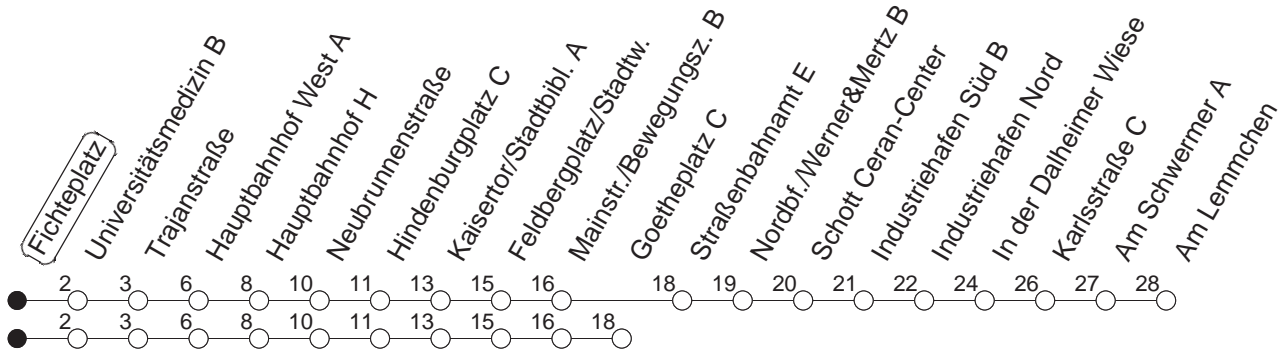

76

Fichteplatz

BUS

→ Mombach/Am Lemmchen

🕒	Mo.-Fr. (Schule)				Mo.-Fr. (Ferien)				Samstag		Sonn-/Feiertag
6	28	58			28	58					
7	13 _G	28	43 _G	58	13 _G	28	43 _G	58			
8	13 _G	28	43 _G	58	13 _G	28	43 _G	58			
9	13 _G	28	43 _G	58	13 _G	28	43 _G	58	28	58	
10	13 _G	28	43 _G	58	13 _G	28	43 _G	58	28	58	
11	13 _G	28	43 _G	58	13 _G	28	43 _G	58	28	58	
12	13 _G	28	43 _G	58	13 _G	28	43 _G	58	28	58	
13	13 _G	28	43 _G	58	13 _G	28	43 _G	58	28	58	
14	13 _G	28	43 _G	58	13 _G	28	43 _G	58	28	58	
15	13 _G	28	43 _G	58	13 _G	28	43 _G	58	28	58	
16	13 _G	28	43 _G	58	13 _G	28	43 _G	58	28	58	
17	13 _G	28	43 _G	58	13 _G	28	43 _G	58	28	58	
18	13 _G	28	43 _G	58	13 _G	28	43 _G	58	28		
19	13 _G	28	43 _G	58	13 _G	28	43 _G	58			
20	28				28						

G : Bis Goetheplatz

gültig ab: 15.12.19

Ferien in RLP: 23.12.19 – 6.1.20 / 17.2 – 26.2. / 9.4. – 17.4. / 22.5. / 12.6. / 6.7. – 14.8. / 12.10. – 23.10.20

Weitere Infos im Verkehrs Center Mainz (Tel. 0 61 31 - 12 77 77) und www.mainzer-mobilitaet.de