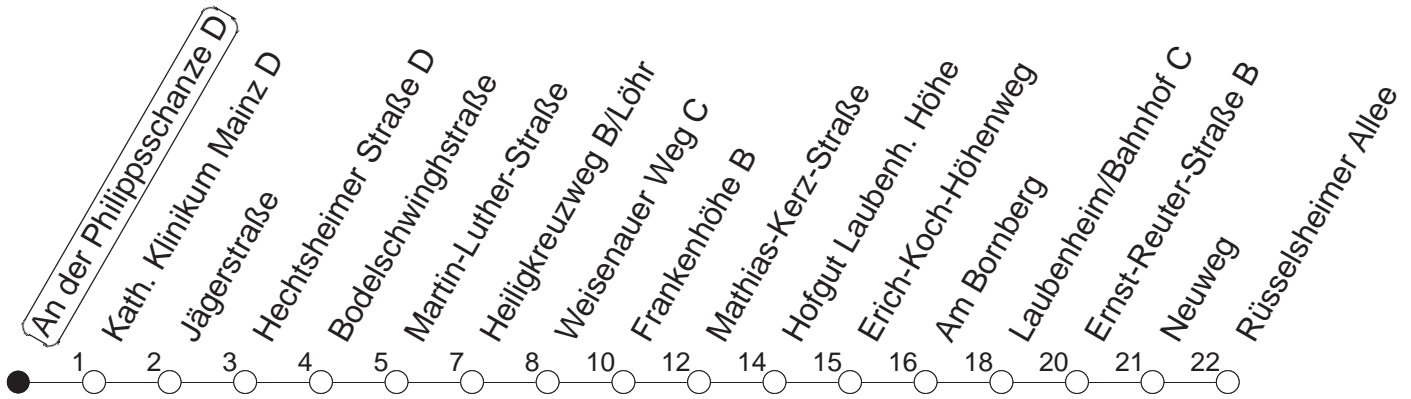

76

An der Philippschanze D

BUS

→ Laubenheim/Rüsselsheimer Allee

🕒	Mo.-Fr. (Schule)						Mo.-Fr. (Ferien)				Samstag		Sonn-/Feiertag
6	34	49 _F					34	49 _F					
7	04	19 _F	27 _{Fe}	34	41 _K	49 _F	04	19 _F	34	49 _F			
8	04	19 _F	34	49 _F			04	19 _F	34	49 _F			
9	04	19 _F	34	49 _F			04	19 _F	34	49 _F	04	34	
10	04	19 _F	34	49 _F			04	19 _F	34	49 _F	04	34	
11	04	19 _F	34	49 _F			04	19 _F	34	49 _F	04	34	
12	04 _w	19 _F	34	49 _F			04	19 _F	34	49 _F	04	34	
13	04 _w	19	34	49 _F			04	19 _F	34	49 _F	04	34	
14	04	19 _F	34	49 _F			04	19 _F	34	49 _F	04	34	
15	04	19 _F	34	49 _F			04	19 _F	34	49 _F	04	34	
16	04	19 _F	34	49 _F			04	19 _F	34	49 _F	04	34	
17	04	19 _F	34	49 _F			04	19 _F	34	49 _F	04	34	
18	04	19 _F	34	49 _F			04	19 _F	34	49 _F	04	34	
19	04	19 _F	34				04	19 _F	34				
20	04						04						

F : Nur bis Frankenhöhe

K : Nur bis Heiligkreuzweg

Fe : Ab Frankenhöhe weiter nach Weisenau/Friedrich-Ebert-Straße

w : Zwischen Heiligkreuzweg und Weisenauer Weg über Weisenau/Friedrich-Ebert-Straße

gültig ab: 02.03.20

Ferien in RLP: 23.12.19-06.01.20 / 17.02.-26.02. / 09.04.-17.04. / 22.05. / 12.06 / 06.07.-14.08. / 12.10.-23.10.20

Weitere Infos im Verkehrs Center Mainz (Tel. 0 61 31 - 12 77 77) und www.mainzer-mobilitaet.de