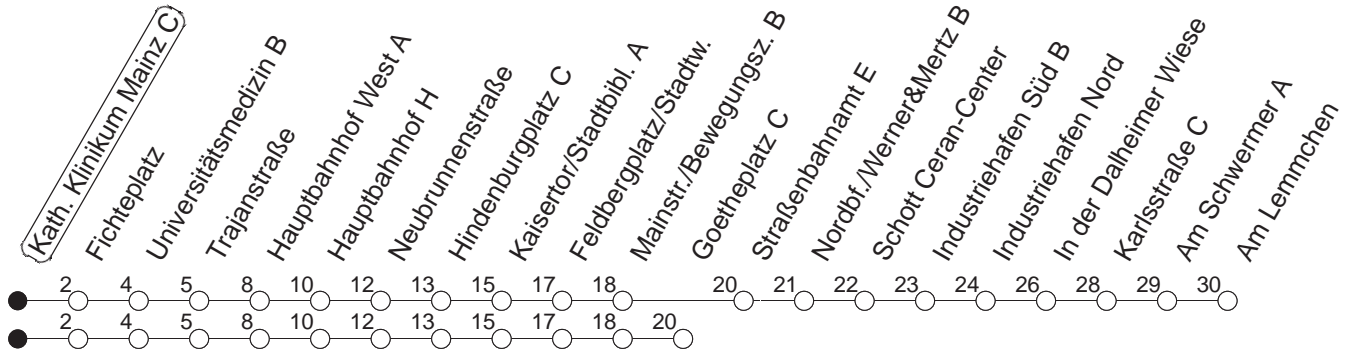

# Katholisches Klinikum Mainz C

BUS

→ Mombach/Am Lemmchen

🕒	Mo.-Fr. (Schule)				Mo.-Fr. (Ferien)				Samstag		Sonn-/Feiertag
6	26	56			26	56					
7	11 <sub>G</sub>	26	41 <sub>G</sub>	56	11 <sub>G</sub>	26	41 <sub>G</sub>	56			
8	11 <sub>G</sub>	26	41 <sub>G</sub>	56	11 <sub>G</sub>	26	41 <sub>G</sub>	56			
9	11 <sub>G</sub>	26	41 <sub>G</sub>	56	11 <sub>G</sub>	26	41 <sub>G</sub>	56	26	56	
10	11 <sub>G</sub>	26	41 <sub>G</sub>	56	11 <sub>G</sub>	26	41 <sub>G</sub>	56	26	56	
11	11 <sub>G</sub>	26	41 <sub>G</sub>	56	11 <sub>G</sub>	26	41 <sub>G</sub>	56	26	56	
12	11 <sub>G</sub>	26	41 <sub>G</sub>	56	11 <sub>G</sub>	26	41 <sub>G</sub>	56	26	56	
13	11 <sub>G</sub>	26	41 <sub>G</sub>	56	11 <sub>G</sub>	26	41 <sub>G</sub>	56	26	56	
14	11 <sub>G</sub>	26	41 <sub>G</sub>	56	11 <sub>G</sub>	26	41 <sub>G</sub>	56	26	56	
15	11 <sub>G</sub>	26	41 <sub>G</sub>	56	11 <sub>G</sub>	26	41 <sub>G</sub>	56	26	56	
16	11 <sub>G</sub>	26	41 <sub>G</sub>	56	11 <sub>G</sub>	26	41 <sub>G</sub>	56	26	56	
17	11 <sub>G</sub>	26	41 <sub>G</sub>	56	11 <sub>G</sub>	26	41 <sub>G</sub>	56	26	56	
18	11 <sub>G</sub>	26	41 <sub>G</sub>	56	11 <sub>G</sub>	26	41 <sub>G</sub>	56	26		
19	11 <sub>G</sub>	26	41 <sub>G</sub>	56	11 <sub>G</sub>	26	41 <sub>G</sub>	56			
20	26				26						

G : Bis Goetheplatz

gültig ab: 15.12.19

Ferien in RLP: 23.12.19 – 6.1.20 / 17.2 – 26.2. / 9.4. – 17.4. / 22.5. / 12.6. / 6.7. – 14.8. / 12.10. – 23.10.20

Weitere Infos im Verkehrs Center Mainz (Tel. 0 61 31 - 12 77 77) und [www.mainzer-mobilitaet.de](http://www.mainzer-mobilitaet.de)