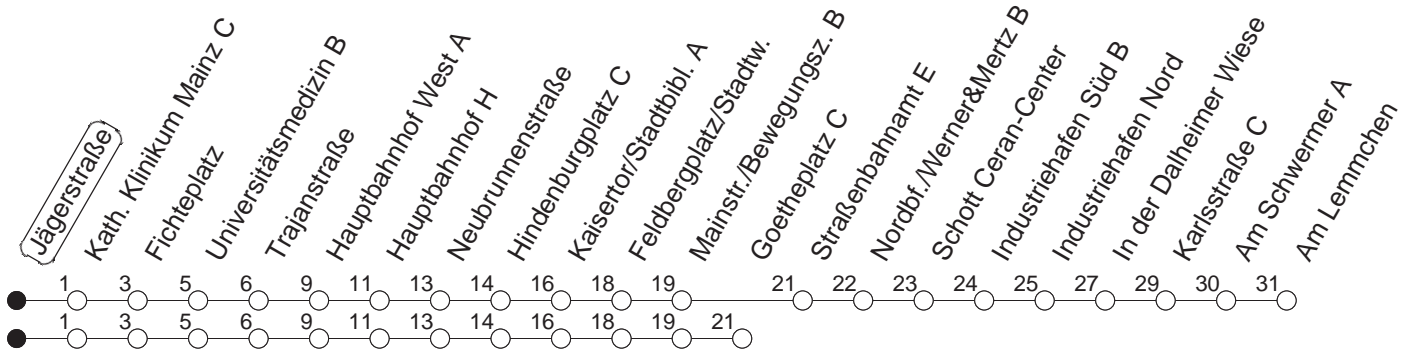

76

Jägerstraße

BUS

→ **Mombach/Am Lemmchen**

🕒	Mo.-Fr. (Schule)				Mo.-Fr. (Ferien)				Samstag		Sonn-/Feiertag
6	25	55			25	55					
7	10 _G	25	40 _G	55	10 _G	25	40 _G	55			
8	10 _G	25	40 _G	55	10 _G	25	40 _G	55			
9	10 _G	25	40 _G	55	10 _G	25	40 _G	55	25	55	
10	10 _G	25	40 _G	55	10 _G	25	40 _G	55	25	55	
11	10 _G	25	40 _G	55	10 _G	25	40 _G	55	25	55	
12	10 _G	25	40 _G	55	10 _G	25	40 _G	55	25	55	
13	10 _G	25	40 _G	55	10 _G	25	40 _G	55	25	55	
14	10 _G	25	40 _G	55	10 _G	25	40 _G	55	25	55	
15	10 _G	25	40 _G	55	10 _G	25	40 _G	55	25	55	
16	10 _G	25	40 _G	55	10 _G	25	40 _G	55	25	55	
17	10 _G	25	40 _G	55	10 _G	25	40 _G	55	25	55	
18	10 _G	25	40 _G	55	10 _G	25	40 _G	55	25		
19	10 _G	25	40 _G	55	10 _G	25	40 _G	55			
20	25				25						

G : Bis Goetheplatz

gültig ab: 15.12.19

Ferien in RLP: 23.12.19 – 6.1.20 / 17.2 – 26.2. / 9.4. – 17.4. / 22.5. / 12.6. / 6.7. – 14.8. / 12.10. – 23.10.20

Weitere Infos im Verkehrs Center Mainz (Tel. 0 61 31 - 12 77 77) und www.mainzer-mobilitaet.de