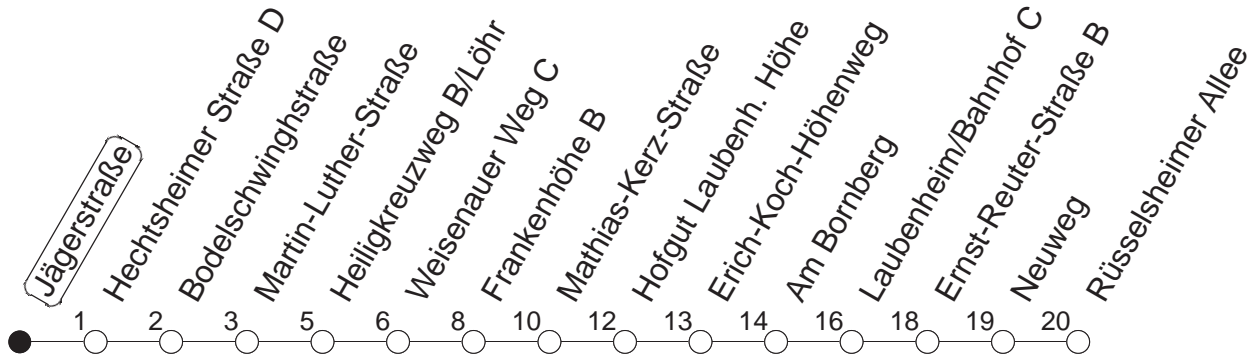

76

Jägerstraße

BUS

→ Laubenheim/Rüsselsheimer Allee

🕒	Mo.-Fr. (Schule)					Mo.-Fr. (Ferien)					Samstag		Sonn-/Feiertag
6	36	51 _F				36	51 _F						
7	06	21 _F	29 _{Fe}	36	43 _K	51 _F	06	21 _F	36	51 _F			
8	06	21 _F	36	51 _F			06	21 _F	36	51 _F			
9	06	21 _F	36	51 _F			06	21 _F	36	51 _F	06	36	
10	06	21 _F	36	51 _F			06	21 _F	36	51 _F	06	36	
11	06	21 _F	36	51 _F			06	21 _F	36	51 _F	06	36	
12	06 _W	21 _F	36	51 _F			06	21 _F	36	51 _F	06	36	
13	06 _W	21	36	51 _F			06	21 _F	36	51 _F	06	36	
14	06	21 _F	36	51 _F			06	21 _F	36	51 _F	06	36	
15	06	21 _F	36	51 _F			06	21 _F	36	51 _F	06	36	
16	06	21 _F	36	51 _F			06	21 _F	36	51 _F	06	36	
17	06	21 _F	36	51 _F			06	21 _F	36	51 _F	06	36	
18	06	21 _F	36	51 _F			06	21 _F	36	51 _F	06	36	
19	06	21 _F	36				06	21 _F	36				
20	06						06						

F : Nur bis Frankenhöhe

K : Nur bis Heiligkreuzweg

Fe : Ab Frankenhöhe weiter nach Weisenau/Friedrich-Ebert-Straße

W : Zwischen Heiligkreuzweg und Weisenauer Weg über Weisenau/Friedrich-Ebert-Straße

gültig ab: 02.03.20

Ferien in RLP: 23.12.19-06.01.20 / 17.02.-26.02. / 09.04.-17.04. / 22.05. / 12.06 / 06.07.-14.08. / 12.10.-23.10.20

Weitere Infos im Verkehrs Center Mainz (Tel. 0 61 31 - 12 77 77) und www.mainzer-mobilitaet.de