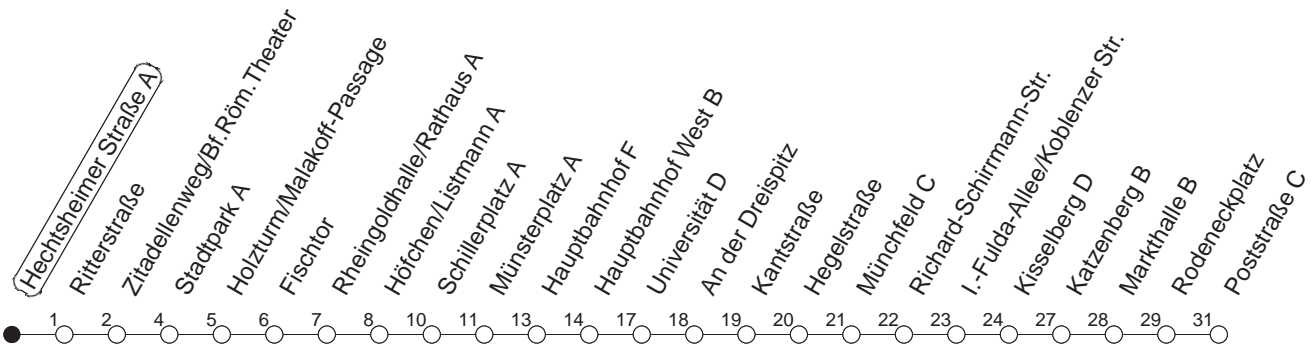

90

Haltestelle : **Hechtsheimer Straße A**

Fahrtrichtung : **FINTHEN/POSTSTRASSE**

Fahrplanjahr 2019 / Fahrzeitangabe in Minuten

	Montag bis Donnerstag	Freitag	Samstag	Sonn-/Feiertag
Std.	Minuten	Minuten	Minuten	Minuten
4			39	39
5			39	39
6				39
7				39
8				
9				
10				
11				
12				
13				
14				
15				
16				
17				
18				
19				
20				
21				
22				
23	39			39
0	39	39	39	39
1	39 _H	39	39	39 _H
2		39	39	
3		39 _H	39 _H	

H : Nur bis Hauptbahnhof

Wenn Dienstag bis Freitag ein Feiertag ist, so gilt am Tag davor der Freitagsfahrplan.
Weitere Infos im Verkehrs Center Mainz (Tel. 0 61 31 - 12 77 77) und unter www.mainzer-mobilitaet.de